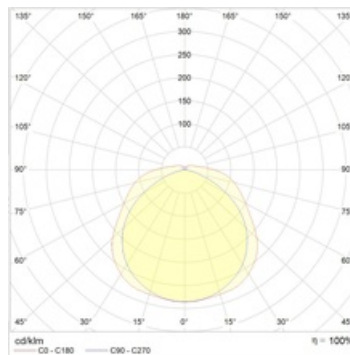

Установка

Крепление на поверхность потолка или на тросовых подвесах (max 2 метра). Код заказа подвесов – 2901000240 (2 комплекта подвесов на один светильник). Для установки светильника на поверхность потолка необходимо заказать -Комплект крепления ХЗ (код заказа – 2995000030). Светильник может комплектоваться защитной решеткой. Код заказа – 1451000010.

Конструкция

Цельнометаллический корпус из листовой стали, покрытый белой порошковой краской, с торцевыми крышками из полимерного материала. В корпусе установлена пускорегулирующая аппаратура.

Оптическая часть

Призматический рассеиватель из прозрачного полимерного материала, изготовлен методом экструзии.

Package

При установке в линию необходимо использовать светильники с обозначениями CS, CE, CL: CS – начальный элемент линии; CL – конечный элемент линии; CE – основной элемент линии. Максимальное количество светильников, объединяющихся в одну световую линию со сквозной проводкой – 60 шт. Для подвеса светильников требуется дополнительно заказать тросовый подвес (max 2 метра). Код заказа подвесов – 2901000240 (2 комплекта подвесов на один светильник). Для установки светильника на поверхность потолка необходимо заказать -Комплект крепления ХЗ (код заказа – 2995000030). Светильник может комплектоваться защитной решеткой. Код заказа – 1451000010.

	A, B, C, мм	D, мм	D1, мм	D2, мм
LTX LED 1200 4000K	1297x210x75	1050	-	125
LTX LED 1200 4000K CS	1277x210x75	1050	210	125
LTX LED 1200 4000K CE	1257x210x75	1050	210	125
LTX LED 1200 4000K CL	1277x210x75	1050	210	125