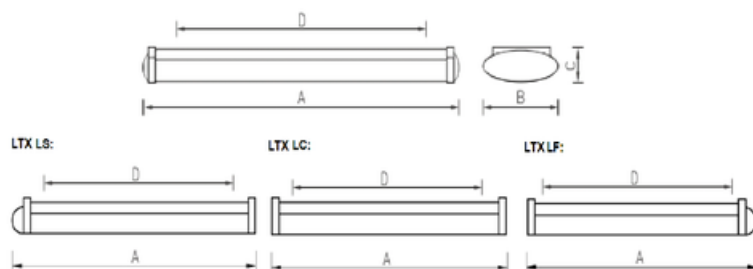

Установка

Крепление на поверхность потолка или на тросовых подвесах (max 2 метра). Код заказа подвесов – 2901000240 (2 комплекта подвесов на один светильник). Для установки светильника на поверхность потолка необходимо заказать -Комплект крепления ХЗ (код заказа – 2995000030). Светильник может комплектоваться защитной решеткой. Код заказа – 1451000010.

Призматический рассеиватель из прозрачного полимерного материала, изготовлен методом экструзии.

Package

Для подвеса светильников требуется дополнительно заказать тросовый подвес (max 2 метра). Код заказа подвесов – 2901000240 (2 комплекта подвесов на один светильник). Для установки светильника на поверхность потолка необходимо заказать -Комплект крепления ХЗ (код заказа – 2995000030). Светильник может комплектоваться защитной решеткой. Код заказа – 1451000010.

Изображение:

Кривая силы света:

Габаритные характеристики:

A	Длина	1250 мм
B	Ширина	210 мм
C	Высота	75 мм
D	Длина (установочная)	1050 мм
	Вес	2,9 кг

Параметры

1	Артикул	1055001210
2	Тип ИС	ЛЛ
3	Цоколь	G13
4	Кол-во ламп	2
5	Мощность светильника	72 Вт
6	Балласт	ЭПРА
7	Диммирование	-
8	Коэффициент мощности (cos φ)	> 0,96
9	Переменный/постоянный ток (AC/DC)	Да
10	Напряжение питания	230 В
11	Класс защиты от поражения током	I
12	Электромагнитная совместимость (ТР ТС 020/2011)	Да
13	Климатическое исполнение	УХЛ4
14	Температурный режим	от +5 до +35 С
15	Цвет корпуса	Белый
16	Класс пожароопасности	-
17	Коэффициент пульсации	<5%
18	Степень защиты (IP)	IP40
19	Ударопрочность	IK02/0,2 Дж
20	Класс энергоэффективности	A
21	Блок аварийного питания	Нет
22	Угол обзора	-
23	Гарантия	36 мес.