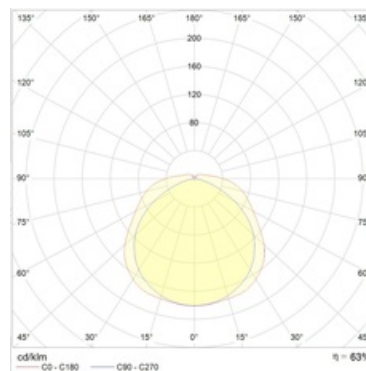

Изображение:

Кривая силы света:

Габаритные характеристики:

A	Длина	1250 мм
B	Ширина	210 мм
C	Высота	75 мм
D	Длина (установочная)	1050 мм
	Вес	2,9 кг

Параметры

1	Артикул	1055001210
2	Тип ИС	ЛЛ
3	Цоколь	G13
4	Кол-во ламп	2
5	Мощность светильника	72 Вт
6	Балласт	ЭПРА
7	Диммирование	-
8	Коэффициент мощности (cos φ)	> 0,96
9	Переменный/постоянный ток (AC/DC)	Да
10	Напряжение питания	230 В
11	Класс защиты от поражения током	I
12	Электромагнитная совместимость (ТР ТС 020/2011)	Да
13	Климатическое исполнение	УХЛ4
14	Температурный режим	от +5 до +35 С
15	Цвет корпуса	Белый
16	Класс пожароопасности	-
17	Коэффициент пульсации	<5%
18	Степень защиты (IP)	IP40
19	Ударопрочность	IK02/0,2 Дж
20	Класс энергоэффективности	A
21	Блок аварийного питания	Нет
22	Угол обзора	-
23	Гарантия	36 мес.