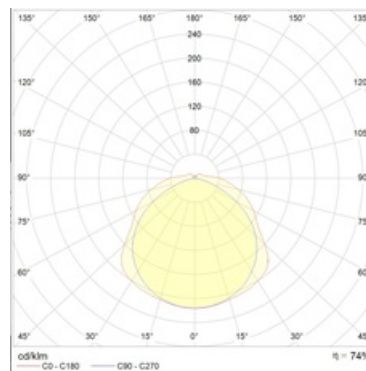

Изображение:

Кривая силы света:

Габаритные характеристики:

A	Длина	1290 мм
B	Ширина	210 мм
C	Высота	75 мм
D	Длина (установочная)	1050 мм
	Вес	2,9 кг

Параметры

1	Артикул	1055001300
2	Тип ИС	ЛЛ
3	Цоколь	G5
4	Кол-во ламп	2
5	Мощность светильника	108 Вт
6	Балласт	ЭПРА
7	Диммирование	-
8	Коэффициент мощности (cos φ)	> 0,96
9	Переменный/постоянный ток (AC/DC)	Да
10	Напряжение питания	230 В
11	Класс защиты от поражения током	I
12	Электромагнитная совместимость (ТР ТС 020/2011)	Да
13	Климатическое исполнение	УХЛ4
14	Температурный режим	от +5 до +35 С
15	Цвет корпуса	Белый
16	Класс пожароопасности	-
17	Коэффициент пульсации	<5%
18	Степень защиты (IP)	IP40
19	Ударопрочность	IK02/0,2 Дж
20	Класс энергоэффективности	A...A+
21	Блок аварийного питания	Нет
22	Угол обзора	-
23	Гарантия	36 мес.