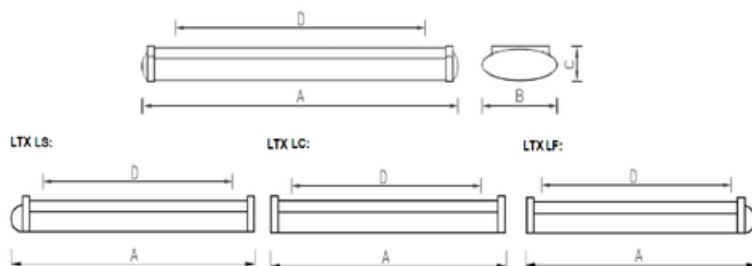

Установка

Крепление на поверхность потолка или на тросовых подвесах (max 2 метра). Код заказа подвесов – 2901000240 (2 комплекта подвесов на один светильник). Для установки светильника на поверхность потолка необходимо заказать -Комплект крепления ХЗ (код заказа – 2995000030). Светильник может комплектоваться защитной решеткой. Код заказа – 1451000010.

Призматический рассеиватель из прозрачного полимерного материала, изготовлен методом экструзии.

Package

Для подвеса светильников требуется дополнительно заказать тросовый подвес (max 2 метра). Код заказа подвесов – 2901000240 (2 комплекта подвесов на один светильник). Для установки светильника на поверхность потолка необходимо заказать -Комплект крепления ХЗ (код заказа – 2995000030). Светильник может комплектоваться защитной решеткой. Код заказа – 1451000010.

Изображение:

Кривая силы света:

Габаритные характеристики:

A	Длина	1290 мм
B	Ширина	210 мм
C	Высота	75 мм
D	Длина (установочная)	1050 мм
	Вес	2,9 кг

Параметры

1	Артикул	1055001300
2	Тип ИС	ЛЛ
3	Цоколь	G5
4	Кол-во ламп	2
5	Мощность светильника	108 Вт
6	Балласт	ЭПРА
7	Диммирование	-
8	Коэффициент мощности (cos φ)	> 0,96
9	Переменный/постоянный ток (AC/DC)	Да
10	Напряжение питания	230 В
11	Класс защиты от поражения током	I
12	Электромагнитная совместимость (ТР ТС 020/2011)	Да
13	Климатическое исполнение	УХЛ4
14	Температурный режим	от +5 до +35 С
15	Цвет корпуса	Белый
16	Класс пожароопасности	-
17	Коэффициент пульсации	<5%
18	Степень защиты (IP)	IP40
19	Ударопрочность	IK02/0,2 Дж
20	Класс энергоэффективности	A...A+
21	Блок аварийного питания	Нет
22	Угол обзора	-
23	Гарантия	36 мес.