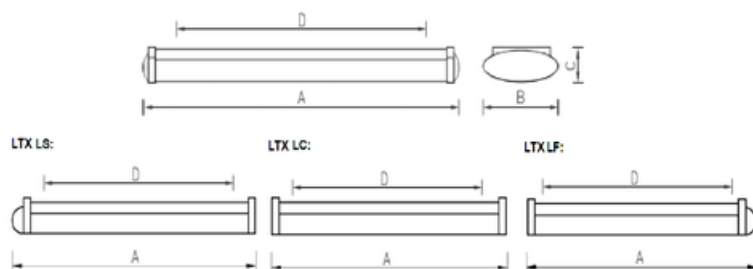

#### Package

Для подвеса светильников требуется дополнительно заказать тросовый подвес (max 2 метра). Код заказа подвесов – 2901000240 (2 комплекта подвесов на один светильник). Для установки светильника на поверхность потолка необходимо заказать -Комплект крепления ХЗ (код заказа – 2995000030). Светильник может комплектоваться защитной решеткой. Код заказа – 1451000010.

#### Габаритные характеристики:

<b>A</b>	<b>Длина</b>	<b>1290 мм</b>
<b>B</b>	<b>Ширина</b>	<b>210 мм</b>
<b>C</b>	<b>Высота</b>	<b>75 мм</b>
<b>D</b>	<b>Длина (установочная)</b>	<b>1050 мм</b>
	<b>Вес</b>	<b>2 кг</b>