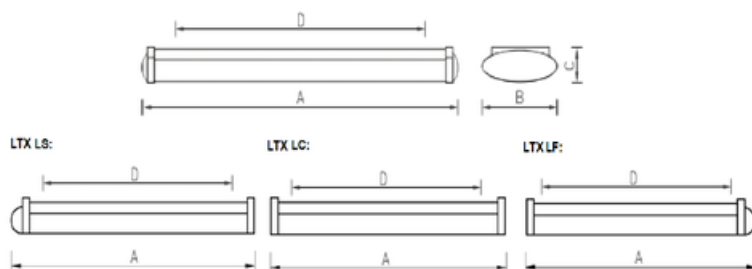

Установка

Крепление на поверхность потолка или на тросовых подвесах (max 2 метра). Код заказа подвесов – 2901000240 (2 комплекта подвесов на один светильник). Для установки светильника на поверхность потолка необходимо заказать -Комплект крепления ХЗ (код заказа – 2995000030). Светильник может комплектоваться защитной решеткой. Код заказа – 1451000010.

Призматический рассеиватель из прозрачного полимерного материала, изготовлен методом экструзии.

Package

Для подвеса светильников требуется дополнительно заказать тросовый подвес (max 2 метра). Код заказа подвесов – 2901000240 (2 комплекта подвесов на один светильник). Для установки светильника на поверхность потолка необходимо заказать -Комплект крепления ХЗ (код заказа – 2995000030). Светильник может комплектоваться защитной решеткой. Код заказа – 1451000010.

Изображение:

Кривая силы света:

Габаритные характеристики:

A	Длина	1290 мм
B	Ширина	210 мм
C	Высота	75 мм
D	Длина (установочная)	1050 мм
	Вес	2,9 кг

Параметры

1	Артикул	1055000070
2	Тип ИС	ЛЛ
3	Цоколь	G13
4	Кол-во ламп	2
5	Мощность светильника	72 Вт
6	Балласт	ЭПРА
7	Диммирование	-
8	Коэффициент мощности (cos φ)	> 0,96
9	Переменный/постоянный ток (AC/DC)	Да
10	Напряжение питания	230 В
11	Класс защиты от поражения током	I
12	Электромагнитная совместимость (ТР ТС 020/2011)	Да
13	Климатическое исполнение	УХЛ4
14	Температурный режим	от +5 до +35 С
15	Цвет корпуса	Белый
16	Класс пожароопасности	-
17	Коэффициент пульсации	<5%
18	Степень защиты (IP)	IP40
19	Ударопрочность	IK02/0,2 Дж
20	Класс энергоэффективности	A
21	Блок аварийного питания	Да
22	Угол обзора	-
23	Гарантия	36 мес.