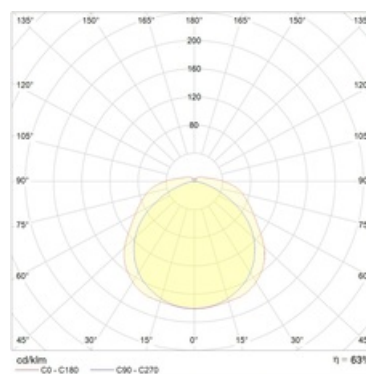

Изображение:

Кривая силы света:

Габаритные характеристики:

A	Длина	1290 мм
B	Ширина	210 мм
C	Высота	75 мм
D	Длина (установочная)	1050 мм
	Вес	2,9 кг

Параметры

1	Артикул	1055000070
2	Тип ИС	ЛЛ
3	Цоколь	G13
4	Кол-во ламп	2
5	Мощность светильника	72 Вт
6	Балласт	ЭПРА
7	Диммирование	-
8	Коэффициент мощности (cos φ)	> 0,96
9	Переменный/постоянный ток (AC/DC)	Да
10	Напряжение питания	230 В
11	Класс защиты от поражения током	I
12	Электромагнитная совместимость (ТР ТС 020/2011)	Да
13	Климатическое исполнение	УХЛ4
14	Температурный режим	от +5 до +35 С
15	Цвет корпуса	Белый
16	Класс пожароопасности	-
17	Коэффициент пульсации	<5%
18	Степень защиты (IP)	IP40
19	Ударопрочность	IK02/0,2 Дж
20	Класс энергоэффективности	A
21	Блок аварийного питания	Да
22	Угол обзора	-
23	Гарантия	36 мес.