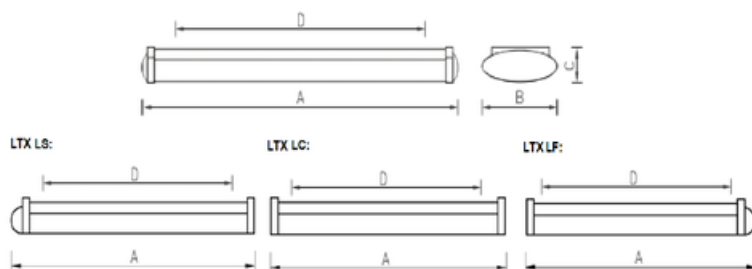

#### Package

Для подвеса светильников требуется дополнительно заказать тросовый подвес (max 2 метра). Код заказа подвесов – 2901000240 (2 комплекта подвесов на один светильник). Для установки светильника на поверхность потолка необходимо заказать -Комплект крепления ХЗ (код заказа – 2995000030). Светильник может комплектоваться защитной решеткой. Код заказа – 1451000010.

#### Габаритные характеристики:

<b>A</b>	<b>Длина</b>	<b>1590 мм</b>
<b>B</b>	<b>Ширина</b>	<b>210 мм</b>
<b>C</b>	<b>Высота</b>	<b>75 мм</b>
<b>D</b>	<b>Длина (установочная)</b>	<b>1300 мм</b>
	<b>Вес</b>	<b>3,3 кг</b>