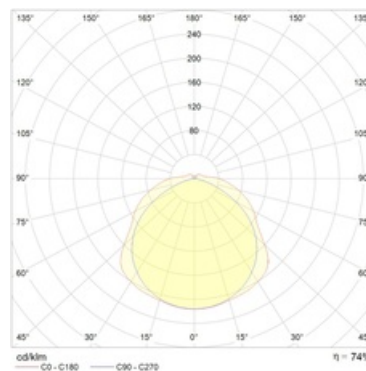

#### Оптическая часть

Призматический рассеиватель из прозрачного полимерного материала, изготовлен методом экструзии.

#### Кривая силы света: