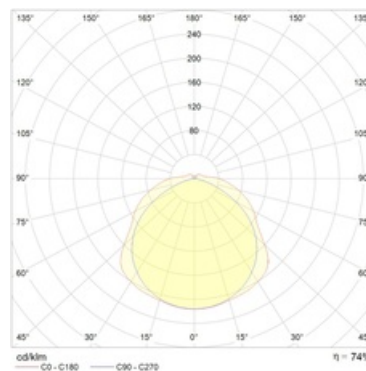

Изображение:

Кривая силы света:

Габаритные характеристики:

A	Длина	1590 мм
B	Ширина	210 мм
C	Высота	75 мм
D	Длина (установочная)	1300 мм
	Вес	4,0 кг

Параметры

1	Артикул	1055001260
2	Тип ИС	ЛЛ
3	Цоколь	G5
4	Кол-во ламп	2
5	Мощность светильника	70 Вт
6	Балласт	ЭПРА
7	Диммирование	-
8	Коэффициент мощности (cos φ)	> 0,96
9	Переменный/постоянный ток (AC/DC)	Нет
10	Напряжение питания	230 В
11	Класс защиты от поражения током	I
12	Электромагнитная совместимость (ТР ТС 020/2011)	Да
13	Климатическое исполнение	УХЛ4
14	Температурный режим	от +5 до +35 С
15	Цвет корпуса	Белый
16	Класс пожароопасности	-
17	Коэффициент пульсации	<5%
18	Степень защиты (IP)	IP40
19	Ударпрочность	IK02/0,2 Дж
20	Класс энергоэффективности	A...A+
21	Блок аварийного питания	Да
22	Угол обзора	-
23	Гарантия	36 мес.