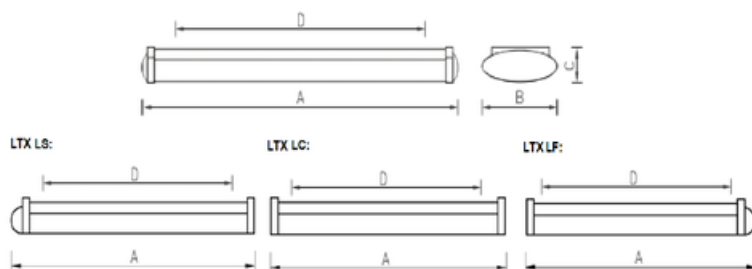

Установка

Крепление на поверхность потолка или на тросовых подвесах (max 2 метра). Код заказа подвесов – 2901000240 (2 комплекта подвесов на один светильник). Для установки светильника на поверхность потолка необходимо заказать -Комплект крепления ХЗ (код заказа – 2995000030). Светильник может комплектоваться защитной решеткой. Код заказа – 1451000010.

Призматический рассеиватель из прозрачного полимерного материала, изготовлен методом экструзии.

Package

Для подвеса светильников требуется дополнительно заказать тросовый подвес (max 2 метра). Код заказа подвесов – 2901000240 (2 комплекта подвесов на один светильник). Для установки светильника на поверхность потолка необходимо заказать -Комплект крепления ХЗ (код заказа – 2995000030). Светильник может комплектоваться защитной решеткой. Код заказа – 1451000010.

Изображение:

Кривая силы света:

Габаритные характеристики:

A	Длина	1590 мм
B	Ширина	210 мм
C	Высота	75 мм
D	Длина (установочная)	1300 мм
	Вес	4,0 кг

Параметры

1	Артикул	1055001260
2	Тип ИС	ЛЛ
3	Цоколь	G5
4	Кол-во ламп	2
5	Мощность светильника	70 Вт
6	Балласт	ЭПРА
7	Диммирование	-
8	Коэффициент мощности (cos φ)	> 0,96
9	Переменный/постоянный ток (AC/DC)	Нет
10	Напряжение питания	230 В
11	Класс защиты от поражения током	I
12	Электромагнитная совместимость (ТР ТС 020/2011)	Да
13	Климатическое исполнение	УХЛ4
14	Температурный режим	от +5 до +35 С
15	Цвет корпуса	Белый
16	Класс пожароопасности	-
17	Коэффициент пульсации	<5%
18	Степень защиты (IP)	IP40
19	Ударпрочность	IK02/0,2 Дж
20	Класс энергоэффективности	A...A+
21	Блок аварийного питания	Да
22	Угол обзора	-
23	Гарантия	36 мес.