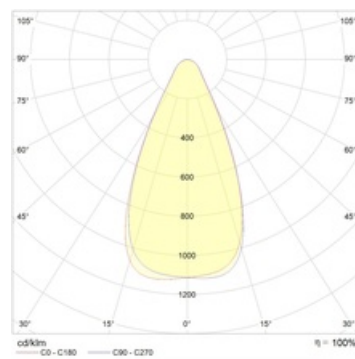

## Габаритные характеристики

A	Диаметр	390 мм
C	Высота	340 мм
	Вес	7 кг