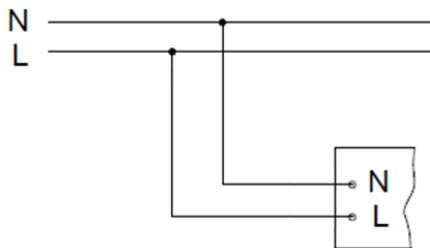

### Конструкция

Корпус из литого под давлением алюминия, окрашенный порошковой краской.

## Габаритные характеристики

A	Диаметр	390 мм
C	Высота	340 мм
	Вес	7 кг