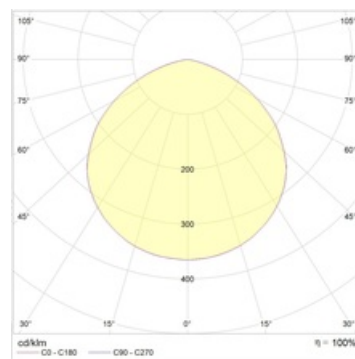

LODESTAR LED 160 D120 5000K

Светодиодные светильники с креплением на одну точку для высоких потолков (аналоги светильников типа РСП/ГСП/ЖСП)

Описание

Серия светильников для освещения промышленных цехов и логистических комплексов с потолками от 8 до 30 метров. Предназначены для замены светильников с металлогалогенными, натриевыми и ртутными лампами типа ГСП/ЖСП 400, РСП 1000. Подвес на трос с помощью рым-болта (входит в комплект поставки)

Установка

Тросовый подвес (трос не входит в комплект поставки).

Конструкция

Корпус из литого под давлением алюминия, окрашенный порошковой краской.

Оптическая часть

Прозрачное терпированное стекло (для всех модификаций). Алюминиевый гладкий отражатель крепится к корпусу с помощью клипс (только для модификаций с углом рассеивания 60°). Тип светодиодов: SMD

Package

Светильник в сборе с источником питания и рым-болтом для подвеса. Для модификаций с углом рассеивания 60° (D60) алюминиевый отражатель. Цветовая температура - 4000K под заказ.