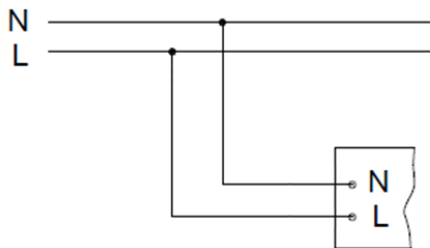

Установка

Тросовый подвес (трос не входит в комплект поставки).

Конструкция

Корпус из литого под давлением алюминия, окрашенный порошковой краской.

Оптическая часть

Прозрачное терпированное стекло (для всех модификаций). Алюминиевый гладкий отражатель крепится к корпусу с помощью клипс (только для модификаций с углом рассеивания 60°). Тип светодиодов: SMD

Package

Светильник в сборе с источником питания и рым-болтом для подвеса. Для модификаций с углом рассеивания 60° (D60) алюминиевый отражатель. Цветовая температура - 4000K под заказ.

Габаритные характеристики

A	Диаметр	390 мм
C	Высота	172 мм
	Вес	6,4 кг

Параметры

1	Артикул	1449000080
2	Тип ИС	LED
3	Световой поток	19600 лм
4	Мощность светильника	152 Вт
5	Энергоэффективность	129 лм/Вт
6	Индекс цветопередачи (CRI)	>70
7	Коррелированная цветовая температура (в сфере)	5000 К
8	Коэффициент мощности (cos φ)	> 0,99
9	Переменный/постоянный ток (AC/DC)	Нет
10	Диммирование	-
11	Напряжение питания	230 В
12	Класс защиты от поражения током	I
13	Электромагнитная совместимость (TR TC 020/2011)	Да
14	Климатическое исполнение	УХЛ1
15	Температурный режим	от -40 до +40 С
16	Цвет корпуса	Черный
17	Класс пожароопасности	П-I,II,IIa,III
18	Коэффициент пульсации	<1%
19	Степень защиты (IP)	IP65
20	Ударпрочность	IK08/5 Дж
21	Класс энергоэффективности	A+
22	Пусковой ток	61,5 А
23	Время импульса пускового тока	740 мкс
24	Блок аварийного питания	Нет
25	Угол рассеяния	D120
26	Гарантия	36 мес.
27	Время работы в аварийном режиме, ч.	-
28	Световой поток в аварийном режиме	-
29	Цвет свечения	Белый