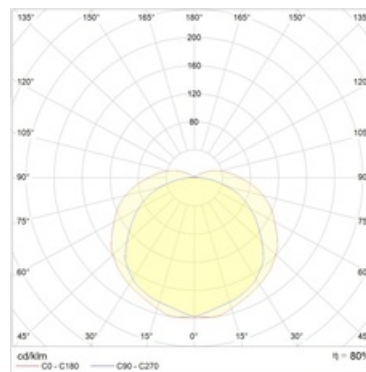

Оптическая часть

Корпус одновременно является отражателем светильника. Возможна комплектация отражателями RW/RZP, в этом случае необходимо заказывать светильники с пометкой под RW.

Package

Светильник поставляется без подвесов, торцевых крышек и соединительных элементов. Комплекты подвеса, соединительные элементы, торцевые крышки заказываются отдельно. Минимально необходимое количество подвесов при установке в линию для светильников длиной 3065 мм $n = 2N+1$, для светильников длиной 1535 мм - $n = N+1$, где n – число подвесов, N – число светильников, установленных в линию.

Изображение:

Кривая силы света:

Габаритные характеристики:

A	Длина	3065 мм
B	Ширина	142 мм
C	Высота	70 мм
	Вес	5,2 кг

Параметры

1	Артикул	1295000400
2	Тип ИС	ЛЛ
3	Цоколь	G13
4	Кол-во ламп	4
5	Мощность светильника	232 Вт
6	Балласт	ЭПРА
7	Диммирование	-
8	Коэффициент мощности (cos φ)	> 0,96
9	Переменный/постоянный ток (AC/DC)	Нет
10	Напряжение питания	230 В
11	Класс защиты от поражения током	I
12	Электромагнитная совместимость (ТР ТС 020/2011)	Да
13	Климатическое исполнение	УХЛ4
14	Температурный режим	от +5 до +35 С
15	Цвет корпуса	Белый
16	Класс пожароопасности	-
17	Коэффициент пульсации	<5%
18	Степень защиты (IP)	IP20
19	Ударопрочность	IK02/0,2 Дж
20	Класс энергоэффективности	A
21	Блок аварийного питания	Нет
22	Угол обзора	-
23	Гарантия	36 мес.