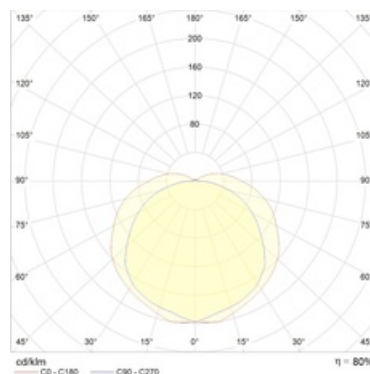

Оптическая часть

Корпус одновременно является отражателем светильника. Возможна комплектация отражателями RW/RZP, в этом случае необходимо заказывать светильники с пометкой под RW.

Package

Светильник поставляется без подвесов, торцевых крышек и соединительных элементов. Комплекты подвеса, соединительные элементы, торцевые крышки заказываются отдельно. Минимально необходимое количество подвесов при установке в линию для светильников длиной 3065 мм $n = 2N+1$, для светильников длиной 1535 мм - $n = N+1$, где n – число подвесов, N – число светильников, установленных в линию.

Изображение:

Кривая силы света:

Габаритные характеристики:

A	Длина	3065 мм
B	Ширина	142 мм
C	Высота	70 мм
	Вес	5,6 кг

Параметры

1	Артикул	1295000410
2	Тип ИС	ЛЛ
3	Цоколь	G13
4	Кол-во ламп	4
5	Мощность светильника	232 Вт
6	Балласт	ЭПРА
7	Диммирование	-
8	Коэффициент мощности (cos φ)	> 0,96
9	Переменный/постоянный ток (AC/DC)	-
10	Напряжение питания	-
11	Класс защиты от поражения током	I
12	Электромагнитная совместимость (ТР ТС 020/2011)	Да
13	Климатическое исполнение	УХЛ4
14	Температурный режим	от +5 до +35 С
15	Цвет корпуса	Белый
16	Класс пожароопасности	-
17	Коэффициент пульсации	<25%
18	Степень защиты (IP)	IP20
19	Ударпрочность	IK00
20	Класс энергоэффективности	A
21	Блок аварийного питания	Нет
22	Угол обзора	-