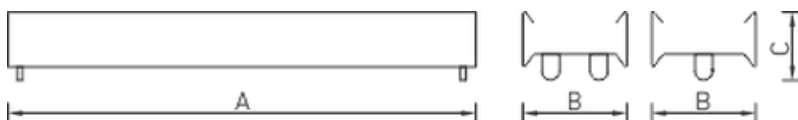

Оптическая часть

Корпус одновременно является отражателем светильника. Возможна комплектация отражателями RW/RZP, в этом случае необходимо заказывать светильники с пометкой под RW.

Package

Светильник поставляется без подвесов, торцевых крышек и соединительных элементов. Комплекты подвеса, соединительные элементы, торцевые крышки заказываются отдельно. Минимально необходимое количество подвесов при установке в линию для светильников длиной 3065 мм $n = 2N+1$, для светильников длиной 1535 мм - $n = N+1$, где n – число подвесов, N – число светильников, установленных в линию.

Изображение:

Кривая силы света:

Габаритные характеристики:

A	Длина	3065 мм
B	Ширина	142 мм
C	Высота	70 мм
	Вес	5,6 кг

Параметры

1	Артикул	1295000410
2	Тип ИС	ЛЛ
3	Цоколь	G13
4	Кол-во ламп	4
5	Мощность светильника	232 Вт
6	Балласт	ЭПРА
7	Диммирование	-
8	Коэффициент мощности (cos φ)	> 0,96
9	Переменный/постоянный ток (AC/DC)	-
10	Напряжение питания	-
11	Класс защиты от поражения током	I
12	Электромагнитная совместимость (ТР ТС 020/2011)	Да
13	Климатическое исполнение	УХЛ4
14	Температурный режим	от +5 до +35 С
15	Цвет корпуса	Белый
16	Класс пожароопасности	-
17	Коэффициент пульсации	<25%
18	Степень защиты (IP)	IP20
19	Ударпрочность	IK00
20	Класс энергоэффективности	A
21	Блок аварийного питания	Нет
22	Угол обзора	-