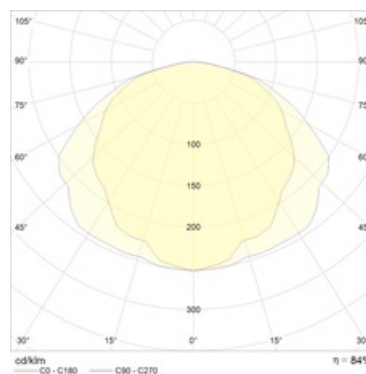

Оптическая часть

Корпус одновременно является отражателем светильника. Возможна комплектация отражателями RW/RZP, в этом случае необходимо заказывать светильники с пометкой под RW.

Package

Светильник поставляется без подвесов, торцевых крышек и соединительных элементов. Комплекты подвеса, соединительные элементы, торцевые крышки заказываются отдельно. Минимально необходимое количество подвесов при установке в линию для светильников длиной 3065 мм $n = 2N+1$, для светильников длиной 1535 мм - $n = N+1$, где n – число подвесов, N – число светильников, установленных в линию.

Изображение:

Кривая силы света:

Габаритные характеристики:

A	Длина	2958 мм
B	Ширина	142 мм
C	Высота	70 мм
	Вес	6,3 кг

Параметры

1	Артикул	1295000310
2	Тип ИС	ЛЛ
3	Цоколь	G5
4	Кол-во ламп	4
5	Мощность светильника	196 Вт
6	Балласт	ЭПРА
7	Диммирование	-
8	Коэффициент мощности (cos φ)	> 0,96
9	Переменный/постоянный ток (AC/DC)	Нет
10	Напряжение питания	-
11	Класс защиты от поражения током	I
12	Электромагнитная совместимость (ТР ТС 020/2011)	Да
13	Климатическое исполнение	УХЛ4
14	Температурный режим	от +5 до +35 С
15	Цвет корпуса	Белый
16	Класс пожароопасности	-
17	Коэффициент пульсации	<40%
18	Степень защиты (IP)	IP20
19	Ударпрочность	-
20	Класс энергоэффективности	A...A+
21	Блок аварийного питания	Нет
22	Угол обзора	-