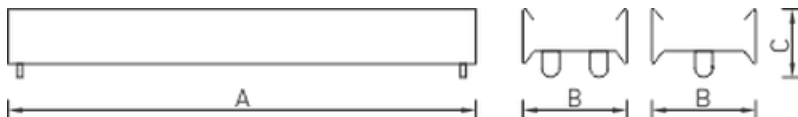

Оптическая часть

Корпус одновременно является отражателем светильника. Возможна комплектация отражателями RW/RZP, в этом случае необходимо заказывать светильники с пометкой под RW.

Package

Светильник поставляется без подвесов, торцевых крышек и соединительных элементов. Комплекты подвеса, соединительные элементы, торцевые крышки заказываются отдельно. Минимально необходимое количество подвесов при установке в линию для светильников длиной 3065 мм $n = 2N+1$, для светильников длиной 1535 мм - $n = N+1$, где n – число подвесов, N – число светильников, установленных в линию.

Изображение:

Кривая силы света:

Габаритные характеристики:

A	Длина	2958 мм
B	Ширина	142 мм
C	Высота	70 мм
	Вес	6,3 кг

Параметры

1	Артикул	1295000310
2	Тип ИС	ЛЛ
3	Цоколь	G5
4	Кол-во ламп	4
5	Мощность светильника	196 Вт
6	Балласт	ЭПРА
7	Диммирование	-
8	Коэффициент мощности (cos φ)	> 0,96
9	Переменный/постоянный ток (AC/DC)	Нет
10	Напряжение питания	-
11	Класс защиты от поражения током	I
12	Электромагнитная совместимость (ТР ТС 020/2011)	Да
13	Климатическое исполнение	УХЛ4
14	Температурный режим	от +5 до +35 С
15	Цвет корпуса	Белый
16	Класс пожароопасности	-
17	Коэффициент пульсации	<40%
18	Степень защиты (IP)	IP20
19	Ударпрочность	-
20	Класс энергоэффективности	A...A+
21	Блок аварийного питания	Нет
22	Угол обзора	-