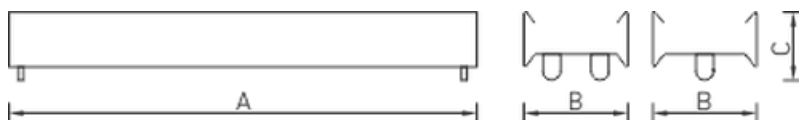

Оптическая часть

Корпус одновременно является отражателем светильника. Возможна комплектация отражателями RW/RZP, в этом случае необходимо заказывать светильники с пометкой под RW.

Package

Светильник поставляется без подвесов, торцевых крышек и соединительных элементов. Комплекты подвеса, соединительные элементы, торцевые крышки заказываются отдельно. Минимально необходимое количество подвесов при установке в линию для светильников длиной 3065 мм $n = 2N+1$, для светильников длиной 1535 мм - $n = N+1$, где n – число подвесов, N – число светильников, установленных в линию.

Изображение:

Кривая силы света:

Габаритные характеристики:

A	Длина	3065 мм
B	Ширина	142 мм
C	Высота	70 мм
	Вес	6,7 кг

Параметры

1	Артикул	1295000250
2	Тип ИС	ЛЛ
3	Цоколь	G13
4	Кол-во ламп	2
5	Мощность светильника	116 Вт
6	Балласт	ЭмПРА
7	Диммирование	-
8	Коэффициент мощности (cos φ)	> 0,85
9	Переменный/постоянный ток (AC/DC)	-
10	Напряжение питания	220 В
11	Класс защиты от поражения током	I
12	Электромагнитная совместимость (ТР ТС 020/2011)	Да
13	Климатическое исполнение	УХЛ4
14	Температурный режим	от +5 до +35 С
15	Цвет корпуса	Белый
16	Класс пожароопасности	-
17	Коэффициент пульсации	<40%
18	Степень защиты (IP)	IP20
19	Ударпрочность	IK00
20	Класс энергоэффективности	-
21	Блок аварийного питания	Нет
22	Угол обзора	-