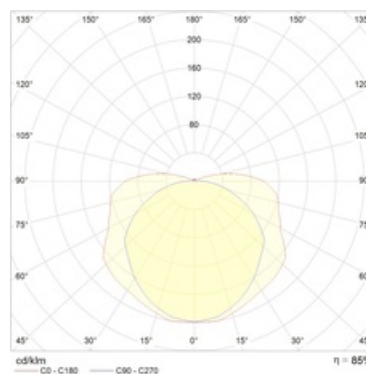

Оптическая часть

Корпус одновременно является отражателем светильника. Возможна комплектация отражателями RW/RZP, в этом случае необходимо заказывать светильники с пометкой под RW.

Package

Светильник поставляется без подвесов, торцевых крышек и соединительных элементов. Комплекты подвеса, соединительные элементы, торцевые крышки заказываются отдельно. Минимально необходимое количество подвесов при установке в линию для светильников длиной 3065 мм $n = 2N+1$, для светильников длиной 1535 мм - $n = N+1$, где n – число подвесов, N – число светильников, установленных в линию.

Изображение:

Кривая силы света:

Габаритные характеристики:

A	Длина	3065 мм
B	Ширина	142 мм
C	Высота	70 мм
	Вес	6,7 кг

Параметры

1	Артикул	1295000250
2	Тип ИС	ЛЛ
3	Цоколь	G13
4	Кол-во ламп	2
5	Мощность светильника	116 Вт
6	Балласт	ЭмПРА
7	Диммирование	-
8	Коэффициент мощности (cos φ)	> 0,85
9	Переменный/постоянный ток (AC/DC)	-
10	Напряжение питания	220 В
11	Класс защиты от поражения током	I
12	Электромагнитная совместимость (ТР ТС 020/2011)	Да
13	Климатическое исполнение	УХЛ4
14	Температурный режим	от +5 до +35 С
15	Цвет корпуса	Белый
16	Класс пожароопасности	-
17	Коэффициент пульсации	<40%
18	Степень защиты (IP)	IP20
19	Ударпрочность	IK00
20	Класс энергоэффективности	-
21	Блок аварийного питания	Нет
22	Угол обзора	-