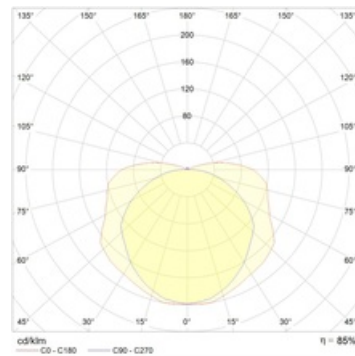

#### Габаритные характеристики

A	Длина	3065 мм
B	Ширина	142 мм
C	Высота	70 мм
	Вес	5,2 кг