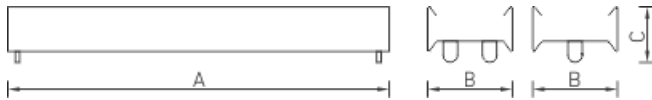

### Установка

Тросовый подвес. Электрическое соединение светильников в линию обеспечивается электробезопасными разъемами. Минимальное необходимое число подвесов при установке в линию для светильников длиной 3065 мм -  $n=2N+1$ , для светильников длиной 1535 мм -  $n = N + 1$ , где  $n$  — число подвесов,  $N$  — число светильников в линии.

#### Габаритные характеристики

A	Длина	3065 мм
B	Ширина	142 мм
C	Высота	70 мм
	Вес	5,2 кг