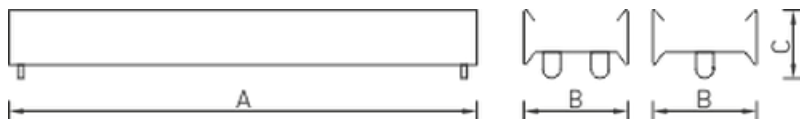

Оптическая часть

Корпус одновременно является отражателем светильника. Возможна комплектация отражателями RW/RZP, в этом случае необходимо заказывать светильники с пометкой под RW.

Package

Светильник поставляется без подвесов, торцевых крышек и соединительных элементов. Комплекты подвеса, соединительные элементы, торцевые крышки заказываются отдельно. Минимально необходимое количество подвесов при установке в линию для светильников длиной 3065 мм $n = 2N+1$, для светильников длиной 1535 мм - $n = N+1$, где n – число подвесов, N – число светильников, установленных в линию.

Изображение:

Кривая силы света:

Габаритные характеристики:

A	Длина	1535 мм
B	Ширина	142 мм
C	Высота	70 мм
	Вес	5 кг

Параметры

1	Артикул	1295000161
2	Тип ИС	ЛЛ
3	Цоколь	G13
4	Кол-во ламп	2
5	Мощность светильника	116 Вт
6	Балласт	ЭмПРА
7	Диммирование	-
8	Коэффициент мощности (cos φ)	> 0,85
9	Переменный/постоянный ток (AC/DC)	-
10	Напряжение питания	220 В
11	Класс защиты от поражения током	I
12	Электромагнитная совместимость (ТР ТС 020/2011)	Да
13	Климатическое исполнение	УХЛ4
14	Температурный режим	от +5 до +35 С
15	Цвет корпуса	Белый
16	Класс пожароопасности	-
17	Коэффициент пульсации	<40%
18	Степень защиты (IP)	IP20
19	Ударпрочность	IK00
20	Класс энергоэффективности	-
21	Блок аварийного питания	Нет
22	Угол обзора	-