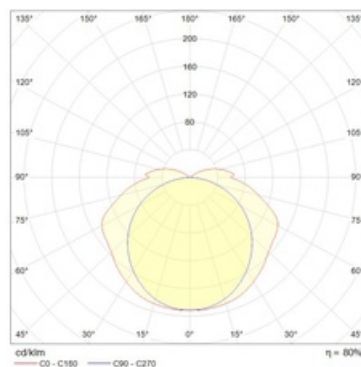

Оптическая часть

Корпус одновременно является отражателем светильника. Возможна комплектация отражателями RW/RZP, в этом случае необходимо заказывать светильники с пометкой под RW.

Package

Светильник поставляется без подвесов, торцевых крышек и соединительных элементов. Комплекты подвеса, соединительные элементы, торцевые крышки заказываются отдельно. Минимально необходимое количество подвесов при установке в линию для светильников длиной 3065 мм $n = 2N+1$, для светильников длиной 1535 мм - $n = N+1$, где n – число подвесов, N – число светильников, установленных в линию.

Изображение:

Кривая силы света:

Габаритные характеристики:

A	Длина	1535 мм
B	Ширина	142 мм
C	Высота	70 мм
	Вес	5 кг

Параметры

1	Артикул	1295000161
2	Тип ИС	ЛЛ
3	Цоколь	G13
4	Кол-во ламп	2
5	Мощность светильника	116 Вт
6	Балласт	ЭмПРА
7	Диммирование	-
8	Коэффициент мощности (cos φ)	> 0,85
9	Переменный/постоянный ток (AC/DC)	-
10	Напряжение питания	220 В
11	Класс защиты от поражения током	I
12	Электромагнитная совместимость (ТР ТС 020/2011)	Да
13	Климатическое исполнение	УХЛ4
14	Температурный режим	от +5 до +35 С
15	Цвет корпуса	Белый
16	Класс пожароопасности	-
17	Коэффициент пульсации	<40%
18	Степень защиты (IP)	IP20
19	Ударпрочность	IK00
20	Класс энергоэффективности	-
21	Блок аварийного питания	Нет
22	Угол обзора	-