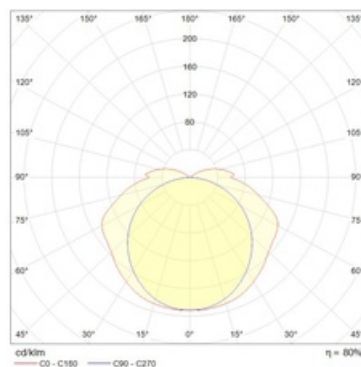

Оптическая часть

Корпус одновременно является отражателем светильника. Возможна комплектация отражателями RW/RZP, в этом случае необходимо заказывать светильники с пометкой под RW.

Package

Светильник поставляется без подвесов, торцевых крышек и соединительных элементов. Комплекты подвеса, соединительные элементы, торцевые крышки заказываются отдельно. Минимально необходимое количество подвесов при установке в линию для светильников длиной 3065 мм $n = 2N+1$, для светильников длиной 1535 мм - $n = N+1$, где n – число подвесов, N – число светильников, установленных в линию.

Изображение:

Кривая силы света:

Габаритные характеристики:

A	Длина	1535 мм
B	Ширина	142 мм
C	Высота	70 мм
	Вес	5 кг

Параметры

1	Артикул	1295000160
2	Тип ИС	ЛЛ
3	Цоколь	G13
4	Кол-во ламп	2
5	Мощность светильника	116 Вт
6	Балласт	ЭмПРА
7	Диммирование	-
8	Коэффициент мощности (cos φ)	> 0,85
9	Переменный/постоянный ток (AC/DC)	-
10	Напряжение питания	220 В
11	Класс защиты от поражения током	I
12	Электромагнитная совместимость (ТР ТС 020/2011)	Да
13	Климатическое исполнение	УХЛ4
14	Температурный режим	от +5 до +35 С
15	Цвет корпуса	Белый
16	Класс пожароопасности	-
17	Коэффициент пульсации	<40%
18	Степень защиты (IP)	IP20
19	Ударпрочность	IK00
20	Класс энергоэффективности	-
21	Блок аварийного питания	Нет
22	Угол обзора	-