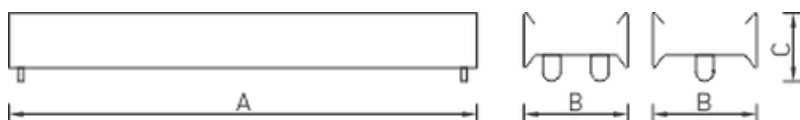

Оптическая часть

Корпус одновременно является отражателем светильника. Возможна комплектация отражателями RW/RZP, в этом случае необходимо заказывать светильники с пометкой под RW.

Package

Светильник поставляется без подвесов, торцевых крышек и соединительных элементов. Комплекты подвеса, соединительные элементы, торцевые крышки заказываются отдельно. Минимально необходимое количество подвесов при установке в линию для светильников длиной 3065 мм $n = 2N+1$, для светильников длиной 1535 мм - $n = N+1$, где n – число подвесов, N – число светильников, установленных в линию.

Изображение:

Кривая силы света:

Габаритные характеристики:

A	Длина	1535 мм
B	Ширина	142 мм
C	Высота	70 мм
	Вес	5 кг

Параметры

1	Артикул	1295000160
2	Тип ИС	ЛЛ
3	Цоколь	G13
4	Кол-во ламп	2
5	Мощность светильника	116 Вт
6	Балласт	ЭмПРА
7	Диммирование	-
8	Коэффициент мощности (cos φ)	> 0,85
9	Переменный/постоянный ток (AC/DC)	-
10	Напряжение питания	220 В
11	Класс защиты от поражения током	I
12	Электромагнитная совместимость (ТР ТС 020/2011)	Да
13	Климатическое исполнение	УХЛ4
14	Температурный режим	от +5 до +35 С
15	Цвет корпуса	Белый
16	Класс пожароопасности	-
17	Коэффициент пульсации	<40%
18	Степень защиты (IP)	IP20
19	Ударпрочность	IK00
20	Класс энергоэффективности	-
21	Блок аварийного питания	Нет
22	Угол обзора	-