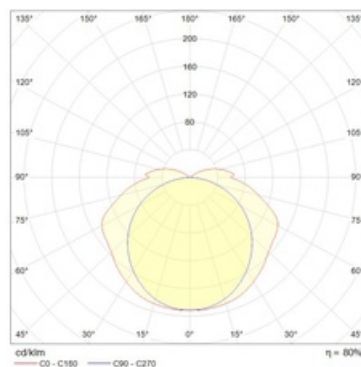

Оптическая часть

Корпус одновременно является отражателем светильника. Возможна комплектация отражателями RW/RZP, в этом случае необходимо заказывать светильники с пометкой под RW.

Package

Светильник поставляется без подвесов, торцевых крышек и соединительных элементов. Комплекты подвеса, соединительные элементы, торцевые крышки заказываются отдельно. Минимально необходимое количество подвесов при установке в линию для светильников длиной 3065 мм $n = 2N+1$, для светильников длиной 1535 мм - $n = N+1$, где n – число подвесов, N – число светильников, установленных в линию.

Изображение:

Кривая силы света:

Габаритные характеристики:

A	Длина	1535 мм
B	Ширина	142 мм
C	Высота	70 мм
	Вес	2,7 кг

Параметры

1	Артикул	1295000440
2	Тип ИС	ЛЛ
3	Цоколь	G13
4	Кол-во ламп	2
5	Мощность светильника	116 Вт
6	Балласт	ЭПРА
7	Диммирование	-
8	Коэффициент мощности (cos φ)	> 0,96
9	Переменный/постоянный ток (AC/DC)	-
10	Напряжение питания	220 В
11	Класс защиты от поражения током	I
12	Электромагнитная совместимость (ТР ТС 020/2011)	Да
13	Климатическое исполнение	УХЛ4
14	Температурный режим	от +5 до +35 С
15	Цвет корпуса	Белый
16	Класс пожароопасности	-
17	Коэффициент пульсации	<25%
18	Степень защиты (IP)	IP20
19	Ударпрочность	IK00
20	Класс энергоэффективности	-
21	Блок аварийного питания	Нет
22	Угол обзора	-