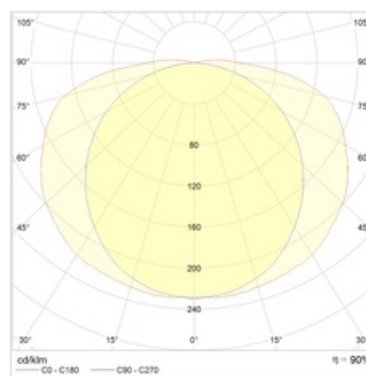

Оптическая часть

Корпус одновременно является отражателем светильника. Возможна комплектация отражателями RW/RZP, в этом случае необходимо заказывать светильники с пометкой под RW.

Package

Светильник поставляется без подвесов, торцевых крышек и соединительных элементов. Комплекты подвеса, соединительные элементы, торцевые крышки заказываются отдельно. Минимально необходимое количество подвесов при установке в линию для светильников длиной 3065 мм $n = 2N+1$, для светильников длиной 1535 мм - $n = N+1$, где n — число подвесов, N — число светильников, установленных в линию.

Изображение:

Кривая силы света:

Габаритные характеристики:

A	Длина	1480 мм
B	Ширина	142 мм
C	Высота	70 мм
	Вес	3 кг

Параметры

1	Артикул	1295000080
2	Тип ИС	ЛЛ
3	Цоколь	G5
4	Кол-во ламп	2
5	Мощность светильника	98 Вт
6	Балласт	ЭПРА
7	Диммирование	-
8	Коэффициент мощности (cos φ)	> 0,96
9	Переменный/постоянный ток (AC/DC)	Нет
10	Напряжение питания	230 В
11	Класс защиты от поражения током	I
12	Электромагнитная совместимость (ТР ТС 020/2011)	Да
13	Климатическое исполнение	УХЛ4
14	Температурный режим	от +5 до +35 С
15	Цвет корпуса	Белый
16	Класс пожароопасности	-
17	Коэффициент пульсации	<5%
18	Степень защиты (IP)	IP20
19	Ударпрочность	IK02/0,2 Дж
20	Класс энергоэффективности	A...A+
21	Блок аварийного питания	Нет
22	Угол обзора	-
23	Гарантия	36 мес.