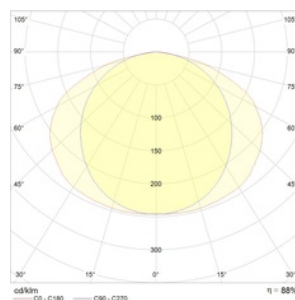

Оптическая часть

Корпус одновременно является отражателем светильника. Возможна комплектация отражателями RW/RZP, в этом случае необходимо заказывать светильники с пометкой под RW.

Package

Светильник поставляется без подвесов, торцевых крышек и соединительных элементов. Комплекты подвеса, соединительные элементы, торцевые крышки заказываются отдельно. Минимально необходимое количество подвесов при установке в линию для светильников длиной 3065 мм $n = 2N+1$, для светильников длиной 1535 мм - $n = N+1$, где n – число подвесов, N – число светильников, установленных в линию.

Изображение:

Кривая силы света:

Габаритные характеристики:

A	Длина	1480 мм
B	Ширина	142 мм
C	Высота	70 мм
	Вес	4 кг

Параметры

1	Артикул	1295000100
2	Тип ИС	ЛЛ
3	Цоколь	G5
4	Кол-во ламп	2
5	Мощность светильника	98 Вт
6	Балласт	ЭПРА
7	Диммирование	-
8	Коэффициент мощности (cos φ)	> 0,96
9	Переменный/постоянный ток (AC/DC)	-
10	Напряжение питания	220 В
11	Класс защиты от поражения током	I
12	Электромагнитная совместимость (ТР ТС 020/2011)	Да
13	Климатическое исполнение	УХЛ4
14	Температурный режим	от +5 до +35 С
15	Цвет корпуса	Белый
16	Класс пожароопасности	-
17	Коэффициент пульсации	-
18	Степень защиты (IP)	IP20
19	Ударпрочность	IK00
20	Класс энергоэффективности	-
21	Блок аварийного питания	Да
22	Угол обзора	-