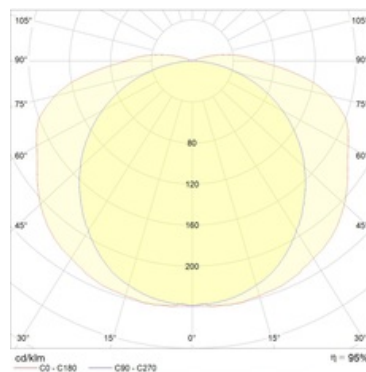

Оптическая часть

Корпус одновременно является отражателем светильника. Возможна комплектация отражателями RW/RZP, в этом случае необходимо заказывать светильники с пометкой под RW.

Package

Светильник поставляется без подвесов, торцевых крышек и соединительных элементов. Комплекты подвеса, соединительные элементы, торцевые крышки заказываются отдельно. Минимально необходимое количество подвесов при установке в линию для светильников длиной 3065 мм $n = 2N+1$, для светильников длиной 1535 мм - $n = N+1$, где n – число подвесов, N – число светильников, установленных в линию.

Изображение:

Кривая силы света:

Габаритные характеристики:

A	Длина	1480 мм
B	Ширина	142 мм
C	Высота	70 мм
	Вес	3 кг

Параметры

1	Артикул	1295000070
2	Тип ИС	ЛЛ
3	Цоколь	G5
4	Кол-во ламп	2
5	Мощность светильника	70 Вт
6	Балласт	ЭПРА
7	Диммирование	-
8	Коэффициент мощности (cos φ)	> 0,96
9	Переменный/постоянный ток (AC/DC)	-
10	Напряжение питания	220 В
11	Класс защиты от поражения током	I
12	Электромагнитная совместимость (ТР ТС 020/2011)	Да
13	Климатическое исполнение	УХЛ4
14	Температурный режим	от +5 до +35 С
15	Цвет корпуса	Белый
16	Класс пожароопасности	-
17	Коэффициент пульсации	<40%
18	Степень защиты (IP)	IP20
19	Ударпрочность	IK00
20	Класс энергоэффективности	-
21	Блок аварийного питания	Нет
22	Угол обзора	-