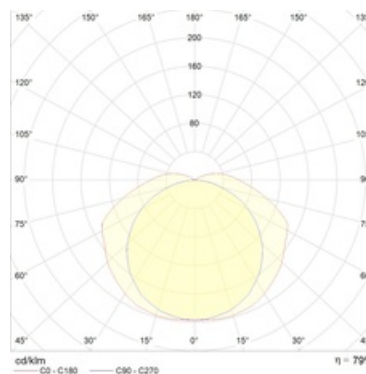

Оптическая часть

Корпус одновременно является отражателем светильника. Возможна комплектация отражателями RW/RZP, в этом случае необходимо заказывать светильники с пометкой под RW.

Package

Светильник поставляется без подвесов, торцевых крышек и соединительных элементов. Комплекты подвеса, соединительные элементы, торцевые крышки заказываются отдельно. Минимально необходимое количество подвесов при установке в линию для светильников длиной 3065 мм $n = 2N+1$, для светильников длиной 1535 мм - $n = N+1$, где n – число подвесов, N – число светильников, установленных в линию.

Изображение:

Кривая силы света:

Габаритные характеристики:

A	Длина	1535 мм
B	Ширина	142 мм
C	Высота	70 мм
	Вес	3,4 кг

Параметры

1	Артикул	1295000040
2	Тип ИС	ЛЛ
3	Цоколь	G13
4	Кол-во ламп	1
5	Мощность светильника	58 Вт
6	Балласт	ЭмПРА
7	Диммирование	-
8	Коэффициент мощности (cos φ)	> 0,85
9	Переменный/постоянный ток (AC/DC)	-
10	Напряжение питания	-
11	Класс защиты от поражения током	I
12	Электромагнитная совместимость (ТР ТС 020/2011)	Да
13	Климатическое исполнение	УХЛ4
14	Температурный режим	от +5 до +35 С
15	Цвет корпуса	Белый
16	Класс пожароопасности	-
17	Коэффициент пульсации	<40%
18	Степень защиты (IP)	IP20
19	Ударпрочность	IK00
20	Класс энергоэффективности	A
21	Блок аварийного питания	Нет
22	Угол обзора	-