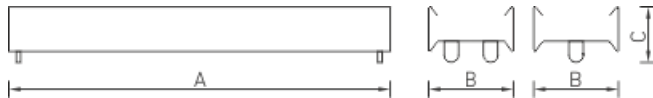

Установка

Тросовый подвес. Электрическое соединение светильников в линию обеспечивается электробезопасными разъемами. Минимальное необходимое число подвесов при установке в линию для светильников длиной 3065 мм - $n=2N+1$, для светильников длиной 1535 мм - $n = N + 1$, где n — число подвесов, N — число светильников в линии.

Оптическая часть

Корпус одновременно является отражателем светильника. Возможна комплектация отражателями RW/RZP, в этом случае необходимо заказывать светильники с пометкой под RW.

Package

Светильник поставляется без подвесов, торцевых крышек и соединительных элементов. Комплекты подвеса, соединительные элементы, торцевые крышки заказываются отдельно. Минимально необходимое количество подвесов при установке в линию для светильников длиной 3065 мм $n = 2N+1$, для светильников длиной 1535 мм - $n = N+1$, где n — число подвесов, N — число светильников, установленных в линию.

Габаритные характеристики

A	Длина	1535 мм
B	Ширина	142 мм
C	Высота	70 мм
	Вес	2,8 кг

Параметры

1	Артикул	1295000050
2	Тип ИС	ЛЛ
3	Цоколь	G13
4	Кол-во ламп	1
5	Мощность светильника	58 Вт
6	Балласт	ЭПРА
7	Диммирование	-
8	Коэффициент мощности (cos φ)	> 0,96
9	Переменный/постоянный ток (AC/DC)	Нет
10	Напряжение питания	230 В
11	Класс защиты от поражения током	I
12	Электромагнитная совместимость (TR TC 020/2011)	Да
13	Климатическое исполнение	УХЛ4
14	Температурный режим	от +5 до +35 С
15	Цвет корпуса	Белый
16	Класс пожароопасности	-
17	Коэффициент пульсации	<5%
18	Степень защиты (IP)	IP20
19	Ударпрочность	IK02/0,2 Дж
20	Класс энергоэффективности	A
21	Блок аварийного питания	Нет
22	Угол рассеяния	-
23	Гарантия	36 мес.