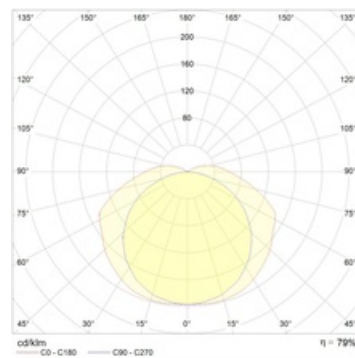

Габаритные характеристики

A	Длина	1535 мм
B	Ширина	142 мм
C	Высота	70 мм
	Вес	2,8 кг

Параметры

1	Артикул	1295000050
2	Тип ИС	ЛЛ
3	Цоколь	G13
4	Кол-во ламп	1
5	Мощность светильника	58 Вт
6	Балласт	ЭПРА
7	Диммирование	-
8	Коэффициент мощности (cos φ)	> 0,96
9	Переменный/постоянный ток (AC/DC)	Нет
10	Напряжение питания	230 В
11	Класс защиты от поражения током	I
12	Электромагнитная совместимость (TR TC 020/2011)	Да
13	Климатическое исполнение	УХЛ4
14	Температурный режим	от +5 до +35 С
15	Цвет корпуса	Белый
16	Класс пожароопасности	-
17	Коэффициент пульсации	<5%
18	Степень защиты (IP)	IP20
19	Ударпрочность	IK02/0,2 Дж
20	Класс энергоэффективности	A
21	Блок аварийного питания	Нет
22	Угол рассеяния	-
23	Гарантия	36 мес.