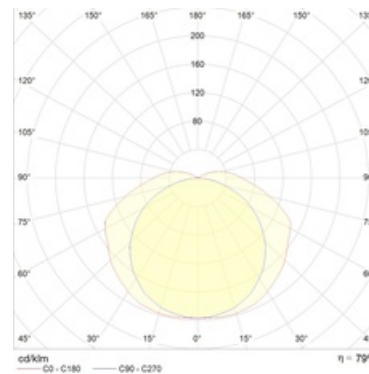

Изображение:

Кривая силы света:

Габаритные характеристики:

A	Длина	1535 мм
B	Ширина	142 мм
C	Высота	70 мм
	Вес	4,1 кг

Параметры

1	Артикул	1295000430
2	Тип ИС	ЛЛ
3	Цоколь	G13
4	Кол-во ламп	1
5	Мощность светильника	58 Вт
6	Балласт	ЭмПРА
7	Диммирование	-
8	Коэффициент мощности (cos φ)	> 0,85
9	Переменный/постоянный ток (AC/DC)	-
10	Напряжение питания	220 В
11	Класс защиты от поражения током	I
12	Электромагнитная совместимость (ТР ТС 020/2011)	Да
13	Климатическое исполнение	УХЛ4
14	Температурный режим	от +5 до +35 С
15	Цвет корпуса	Белый
16	Класс пожароопасности	-
17	Коэффициент пульсации	<40%
18	Степень защиты (IP)	IP20
19	Ударпрочность	IK00
20	Класс энергоэффективности	-
21	Блок аварийного питания	Да
22	Угол обзора	-