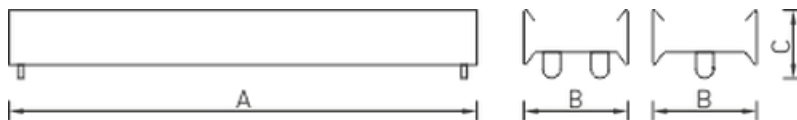

Оптическая часть

Корпус одновременно является отражателем светильника. Возможна комплектация отражателями RW/RZP, в этом случае необходимо заказывать светильники с пометкой под RW.

Package

Светильник поставляется без подвесов, торцевых крышек и соединительных элементов. Комплекты подвеса, соединительные элементы, торцевые крышки заказываются отдельно. Минимально необходимое количество подвесов при установке в линию для светильников длиной 3065 мм $n = 2N+1$, для светильников длиной 1535 мм - $n = N+1$, где n – число подвесов, N – число светильников, установленных в линию.

Изображение:

Кривая силы света:

Габаритные характеристики:

A	Длина	1535 мм
B	Ширина	142 мм
C	Высота	70 мм
	Вес	4,1 кг

Параметры

1	Артикул	1295000430
2	Тип ИС	ЛЛ
3	Цоколь	G13
4	Кол-во ламп	1
5	Мощность светильника	58 Вт
6	Балласт	ЭмПРА
7	Диммирование	-
8	Коэффициент мощности (cos φ)	> 0,85
9	Переменный/постоянный ток (AC/DC)	-
10	Напряжение питания	220 В
11	Класс защиты от поражения током	I
12	Электромагнитная совместимость (ТР ТС 020/2011)	Да
13	Климатическое исполнение	УХЛ4
14	Температурный режим	от +5 до +35 С
15	Цвет корпуса	Белый
16	Класс пожароопасности	-
17	Коэффициент пульсации	<40%
18	Степень защиты (IP)	IP20
19	Ударпрочность	IK00
20	Класс энергоэффективности	-
21	Блок аварийного питания	Да
22	Угол обзора	-