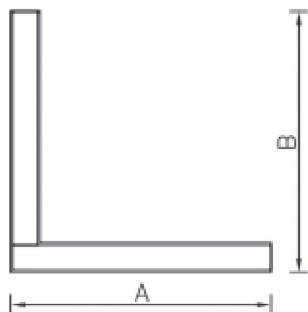

Установка

Подвешивается на тросах к потолку (max 2 м) или устанавливается непосредственно на опорную поверхность. Возможна как одиночная установка, так и соединение светильников в бестеневые линии. LINER/S D LED TH - светильник для одиночной установки. LINER/S DR LED TH - светильник для установки в линию. Максимальное количество светильников, установленных в линию – 50 шт. С помощью угловых элементов (LINER/S CC LED 600 TH 4000K) могут создаваться линии под углом 90 градусов.

Изображение:

Кривая силы света:

Габаритные характеристики:

LINER/S CC LED TH

A	Длина	1425 мм
B	Ширина	60 мм
C	Высота	110 мм
D	Длина (установочная)	1310 мм
E	Ширина (установочная)	104 мм
	Вес	3,7 кг

Параметры