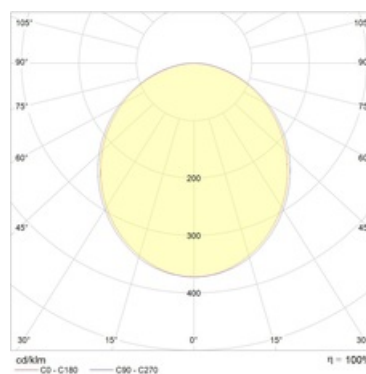

Изображение:

Кривая силы света:

Габаритные характеристики:

LINER/S CC LED TH

A	Длина	1425 мм
B	Ширина	60 мм
C	Высота	110 мм
D	Длина (установочная)	1310 мм
E	Ширина (установочная)	104 мм
	Вес	3,7 кг

Параметры