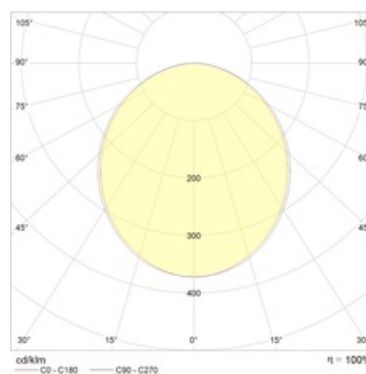

Изображение:

Кривая силы света:

Габаритные характеристики:

LINER/S CC LED TH

A	Длина	1425 мм
B	Ширина	60 мм
C	Высота	110 мм
D	Длина (установочная)	1310 мм
E	Ширина (установочная)	104 мм
	Вес	5,3 кг

Параметры