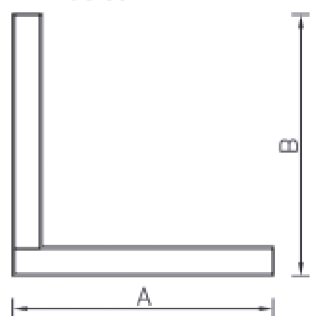

Установка

Подвешивается на тросах к потолку (max 2 м) или устанавливается непосредственно на опорную поверхность. Возможна как одиночная установка, так и соединение светильников в бестеневые линии. LINER/S D LED TH - светильник для одиночной установки. LINER/S DR LED TH - светильник для установки в линию. Максимальное количество светильников, установленных в линию – 50 шт. С помощью угловых элементов (LINER/S CC LED 600 TH 4000K) могут создаваться линии под углом 90 градусов.

LINER/S CC LED TH

Габаритные характеристики

A	Длина	1123 мм
B	Ширина	60 мм
C	Высота	110 мм
D	Длина (установочная)	850 мм
	Вес	3,2 кг

Параметры

1	Артикул	1473000310
2	Тип ИС	LED
3	Световой поток	3200 лм
4	Мощность светильника	32 Вт
5	Энергоэффективность	100 лм/Вт
6	Индекс цветопередачи (CRI)	>80
7	Коррелированная цветовая температура (в сфере)	4000 К
8	Коэффициент мощности (cos φ)	> 0,94
9	Переменный/постоянный ток (AC/DC)	Да
10	Диммирование	-
11	Напряжение питания	230 В
12	Класс защиты от поражения током	I
13	Электромагнитная совместимость (TR TC 020/2011)	Да
14	Климатическое исполнение	УХЛ4
15	Температурный режим	от +5 до +35 С
16	Цвет корпуса	Белый
17	Класс пожароопасности	-
18	Коэффициент пульсации	<5%
19	Степень защиты (IP)	IP20
20	Ударопрочность	IK02/0,2 Дж
21	Класс энергоэффективности	A+
22	Пусковой ток	35 А
23	Время импульса пускового тока	3 мкс
24	Блок аварийного питания	Нет
25	Угол рассеяния	D120
26	Гарантия	36 мес.
27	Время работы в аварийном режиме, ч.	-
28	Световой поток в аварийном режиме	-
29	Цвет свечения	Белый