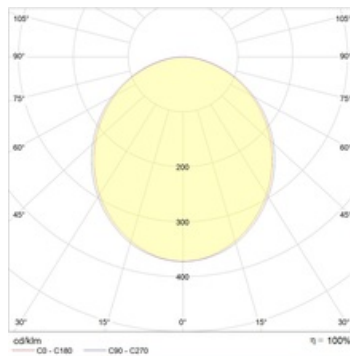

LINER/S CC LED TH

Габаритные характеристики

A	Длина	1123 мм
B	Ширина	60 мм
C	Высота	110 мм
D	Длина (установочная)	850 мм
	Вес	3,2 кг

Параметры

1	Артикул	1473000310
2	Тип ИС	LED
3	Световой поток	3200 лм
4	Мощность светильника	32 Вт
5	Энергоэффективность	100 лм/Вт
6	Индекс цветопередачи (CRI)	>80
7	Коррелированная цветовая температура (в сфере)	4000 К
8	Коэффициент мощности (cos φ)	> 0,94
9	Переменный/постоянный ток (AC/DC)	Да
10	Диммирование	-
11	Напряжение питания	230 В
12	Класс защиты от поражения током	I
13	Электромагнитная совместимость (TR TC 020/2011)	Да
14	Климатическое исполнение	УХЛ4
15	Температурный режим	от +5 до +35 С
16	Цвет корпуса	Белый
17	Класс пожароопасности	-
18	Коэффициент пульсации	<5%
19	Степень защиты (IP)	IP20
20	Ударопрочность	IK02/0,2 Дж
21	Класс энергоэффективности	A+
22	Пусковой ток	35 А
23	Время импульса пускового тока	3 мкс
24	Блок аварийного питания	Нет
25	Угол рассеяния	D120
26	Гарантия	36 мес.
27	Время работы в аварийном режиме, ч.	-
28	Световой поток в аварийном режиме	-
29	Цвет свечения	Белый