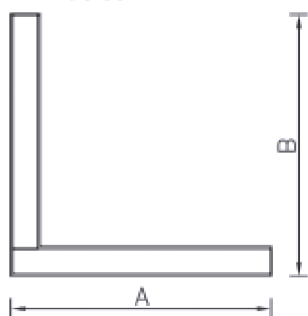

Установка

Подвешивается на тросах к потолку (max 2 м) или устанавливается непосредственно на опорную поверхность. Возможна как одиночная установка, так и соединение светильников в бестеневые линии. LINER/S D LED TH - светильник для одиночной установки. LINER/S DR LED TH - светильник для установки в линию. Максимальное количество светильников, установленных в линию – 50 шт. С помощью угловых элементов (LINER/S CC LED 600 TH 4000K) могут создаваться линии под углом 90 градусов.

LINER/S CC LED TH

Габаритные характеристики

A	Длина	1123 мм
B	Ширина	60 мм
C	Высота	110 мм
D	Длина (установочная)	850 мм
	Вес	3,2 кг

Параметры

1	Артикул	1473000790
2	Тип ИС	LED
3	Световой поток	3100 лм
4	Мощность светильника	32 Вт
5	Энергоэффективность	97 лм/Вт
6	Индекс цветопередачи (CRI)	>80
7	Цветовая температура	3000 К
8	Коэффициент мощности (cosFi)	> 0,96
9	Переменный/постоянный ток (AC/DC)	Да
10	Диммирование	-
11	Напряжение	230 В
12	Класс защиты от поражения током	I
13	Электромагнитная совместимость (TR TC 020/2011)	Да
14	Климатическое исполнение	УХЛ4
15	Температурный режим	от +5 до +35 С
16	Цвет корпуса	Белый
17	Класс пожароопасности	-
18	Коэффициент пульсации	<5%
19	Степень защиты (IP)	IP20
20	Ударопрочность	IK02/0,2 Дж
21	Класс энергоэффективности	A+
22	Пусковой ток	35 А
23	Время импульса пускового тока	3 мкс
24	Блок аварийного питания	Нет
25	Угол обзора	D120
26	Гарантия	36 мес.
27	Время работы в аварийном режиме, ч.	-
28	Световой поток в аварийном режиме	-