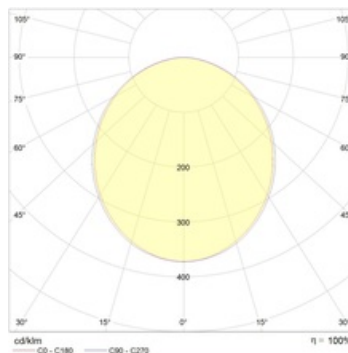

LINER/S CC LED TH

Габаритные характеристики

A	Длина	1123 мм
B	Ширина	60 мм
C	Высота	110 мм
D	Длина (установочная)	850 мм
	Вес	3,2 кг

Параметры

1	Артикул	1473000790
2	Тип ИС	LED
3	Световой поток	3100 лм
4	Мощность светильника	32 Вт
5	Энергоэффективность	97 лм/Вт
6	Индекс цветопередачи (CRI)	>80
7	Цветовая температура	3000 К
8	Коэффициент мощности (cosFi)	> 0,96
9	Переменный/постоянный ток (AC/DC)	Да
10	Диммирование	-
11	Напряжение	230 В
12	Класс защиты от поражения током	I
13	Электромагнитная совместимость (TR TC 020/2011)	Да
14	Климатическое исполнение	УХЛ4
15	Температурный режим	от +5 до +35 С
16	Цвет корпуса	Белый
17	Класс пожароопасности	-
18	Коэффициент пульсации	<5%
19	Степень защиты (IP)	IP20
20	Ударопрочность	IK02/0,2 Дж
21	Класс энергоэффективности	A+
22	Пусковой ток	35 А
23	Время импульса пускового тока	3 мкс
24	Блок аварийного питания	Нет
25	Угол обзора	D120
26	Гарантия	36 мес.
27	Время работы в аварийном режиме, ч.	-
28	Световой поток в аварийном режиме	-