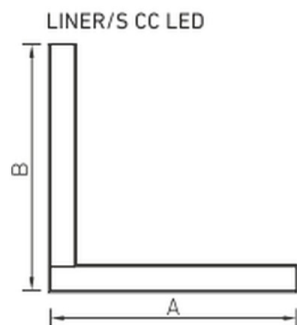

Установка

Монтируются на поверхность потолка на тросовых подвесах (max 2 метра).

Конструкция

Корпус светильника изготовлен из алюминиевого профиля, окрашенного порошковой краской белого, цвета металл.

Оптическая часть

Опаловый рассеиватель из ПММА. Тип светодиодов: SMD

Package

Система подвесов входит в комплект поставки. LINER/S DR – светильники для соединения в прямую линию. При установке в линию необходимо заказать комплект торцевых крышек, в который входят: 2 торцевые крышки, крепежные элементы для торцевых крышек. Коды заказа комплекта крышек для светильников LINER/S DR LED: белый - 2471000090, металл - 2471000100.

Изображение:

Кривая силы света:

Габаритные характеристики:

A	Длина	570 мм
B	Ширина	105 мм
C	Высота	94 мм
D	Длина (установочная)	410 мм
	Вес	2,7 кг

Параметры

1	Артикул	1473001310
2	Тип ИС	LED
3	Световой поток	1000 лм
4	Мощность светильника	14 Вт
5	Энергоэффективность	71 лм/Вт
6	Индекс цветопередачи (CRI)	>80
7	Коррелированная цветовая температура (в сфере)	3000 К
8	Коэффициент мощности (cos φ)	> 0,95
9	Переменный/постоянный ток (AC/DC)	Да
10	Диммирование	-
11	Напряжение питания	230 В
12	Класс защиты от поражения током	I
13	Электромагнитная совместимость (TP TC 020/2011)	Да
14	Климатическое исполнение	УХЛ4
15	Температурный режим	от +5 до +35 С
16	Цвет корпуса	Белый
17	Класс пожароопасности	-
18	Коэффициент пульсации	<5%
19	Степень защиты (IP)	IP20
20	Ударпрочность	IK02/0,2 Дж
21	Класс энергоэффективности	A
22	Блок аварийного питания	Нет
23	Угол обзора	D120
24	Гарантия	36 мес.
25	Время работы в аварийном режиме, ч.	-
26	Световой поток в аварийном режиме	-
27	Цвет свечения	Белый