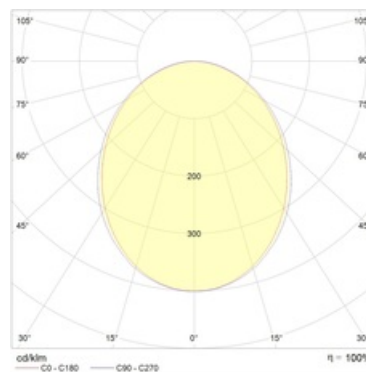

Опаловый рассеиватель из ПММА. Тип светодиодов: SMD

Package

Система подвесов входит в комплект поставки. LINER/S DR – светильники для соединения в прямую линию. При установке в линию необходимо заказать комплект торцевых крышек, в который входят: 2 торцевые крышки, крепежные элементы для торцевых крышек. Коды заказа комплекта крышек для светильников LINER/S DR LED: белый - 2471000090, металл - 2471000100.

Изображение:

Кривая силы света:

Габаритные характеристики:

A	Длина	570 мм
B	Ширина	105 мм
C	Высота	94 мм
D	Длина (установочная)	410 мм
	Вес	2,7 кг

Параметры

1	Артикул	1473001310
2	Тип ИС	LED
3	Световой поток	1000 лм
4	Мощность светильника	14 Вт
5	Энергоэффективность	71 лм/Вт
6	Индекс цветопередачи (CRI)	>80
7	Коррелированная цветовая температура (в сфере)	3000 К
8	Коэффициент мощности (cos φ)	> 0,95
9	Переменный/постоянный ток (AC/DC)	Да
10	Диммирование	-
11	Напряжение питания	230 В
12	Класс защиты от поражения током	I
13	Электромагнитная совместимость (TP TC 020/2011)	Да
14	Климатическое исполнение	УХЛ4
15	Температурный режим	от +5 до +35 С
16	Цвет корпуса	Белый
17	Класс пожароопасности	-
18	Коэффициент пульсации	<5%
19	Степень защиты (IP)	IP20
20	Ударпрочность	IK02/0,2 Дж
21	Класс энергоэффективности	A
22	Блок аварийного питания	Нет
23	Угол обзора	D120
24	Гарантия	36 мес.
25	Время работы в аварийном режиме, ч.	-
26	Световой поток в аварийном режиме	-
27	Цвет свечения	Белый