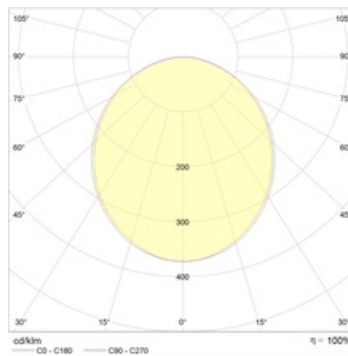

LINER/S CC LED TH

Габаритные характеристики

A	Длина	1425 мм
B	Ширина	60 мм
C	Высота	110 мм
D	Длина (установочная)	1310 мм
E	Ширина (установочная)	104 мм
	Вес	5,3 кг

Параметры

1	Артикул	1473000620
2	Тип ИС	LED
3	Световой поток	3800 лм
4	Мощность светильника	38 Вт
5	Энергоэффективность	100 лм/Вт
6	Индекс цветопередачи (CRI)	>80
7	Коррелированная цветовая температура (в сфере)	4000 К
8	Коэффициент мощности (cos φ)	> 0,96
9	Переменный/постоянный ток (AC/DC)	Да
10	Диммирование	-
11	Напряжение питания	230 В
12	Класс защиты от поражения током	I
13	Электромагнитная совместимость (TP TC 020/2011)	Да
14	Климатическое исполнение	УХЛ4
15	Температурный режим	от +5 до +35 С
16	Цвет корпуса	Белый
17	Класс пожароопасности	-
18	Коэффициент пульсации	<2%
19	Степень защиты (IP)	IP20
20	Ударопрочность	IK02/0,2 Дж
21	Класс энергоэффективности	A+
22	Пусковой ток	25 А
23	Время импульса пускового тока	250 мкс
24	Блок аварийного питания	Нет
25	Угол обзора	D120
26	Гарантия	36 мес.
27	Время работы в аварийном режиме, ч.	-
28	Световой поток в аварийном режиме	-
29	Цвет свечения	Белый