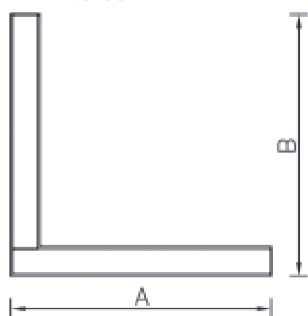

Установка

Подвешивается на тросах к потолку (max 2 м) или устанавливается непосредственно на опорную поверхность. Возможна как одиночная установка, так и соединение светильников в бестеневые линии. LINER/S D LED TH - светильник для одиночной установки. LINER/S DR LED TH - светильник для установки в линию. Максимальное количество светильников, установленных в линию – 50 шт. С помощью угловых элементов (LINER/S CC LED 600 TH 4000K) могут создаваться линии под углом 90 градусов.

LINER/S CC LED TH

Габаритные характеристики

A	Длина	1425 мм
B	Ширина	60 мм
C	Высота	110 мм
D	Длина (установочная)	1310 мм
E	Ширина (установочная)	104 мм
	Вес	5,3 кг

Параметры

1	Артикул	1473000620
2	Тип ИС	LED
3	Световой поток	3800 лм
4	Мощность светильника	38 Вт
5	Энергоэффективность	100 лм/Вт
6	Индекс цветопередачи (CRI)	>80
7	Коррелированная цветовая температура (в сфере)	4000 К
8	Коэффициент мощности (cos φ)	> 0,96
9	Переменный/постоянный ток (AC/DC)	Да
10	Диммирование	-
11	Напряжение питания	230 В
12	Класс защиты от поражения током	I
13	Электромагнитная совместимость (TP TC 020/2011)	Да
14	Климатическое исполнение	УХЛ4
15	Температурный режим	от +5 до +35 С
16	Цвет корпуса	Белый
17	Класс пожароопасности	-
18	Коэффициент пульсации	<2%
19	Степень защиты (IP)	IP20
20	Ударопрочность	IK02/0,2 Дж
21	Класс энергоэффективности	A+
22	Пусковой ток	25 А
23	Время импульса пускового тока	250 мкс
24	Блок аварийного питания	Нет
25	Угол обзора	D120
26	Гарантия	36 мес.
27	Время работы в аварийном режиме, ч.	-
28	Световой поток в аварийном режиме	-
29	Цвет свечения	Белый