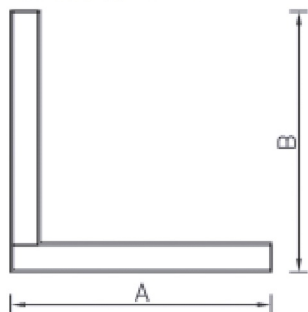

#### Установка

Подвешивается на тросах к потолку (max 2 м) или устанавливается непосредственно на опорную поверхность. Возможна как одиночная установка, так и соединение светильников в бестеневые линии. LINER/S D LED TH - светильник для одиночной установки. LINER/S DR LED TH - светильник для установки в линию. Максимальное количество светильников, установленных в линию – 50 шт. С помощью угловых элементов (LINER/S CC LED 600 TH 4000K) могут создаваться линии под углом 90 градусов.

#### Изображение:

##### LINER/S CC LED TH

<b>A</b>	<b>Длина</b>	<b>1425 мм</b>
<b>B</b>	<b>Ширина</b>	<b>60 мм</b>
<b>C</b>	<b>Высота</b>	<b>110 мм</b>
<b>D</b>	<b>Длина (установочная)</b>	<b>1310 мм</b>
<b>E</b>	<b>Ширина (установочная)</b>	<b>104 мм</b>
	<b>Вес</b>	<b>5,3 кг</b>