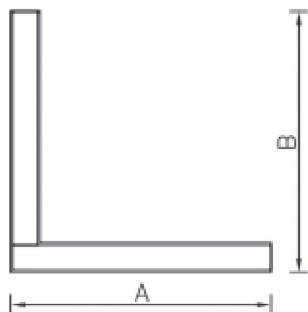

Установка

Подвешивается на тросах к потолку (max 2 м) или устанавливается непосредственно на опорную поверхность. Возможна как одиночная установка, так и соединение светильников в бестеневые линии. LINER/S D LED TH - светильник для одиночной установки. LINER/S DR LED TH - светильник для установки в линию. Максимальное количество светильников, установленных в линию – 50 шт. С помощью угловых элементов (LINER/S CC LED 600 TH 4000K) могут создаваться линии под углом 90 градусов.

Изображение:

Кривая силы света:

Габаритные характеристики:

LINER/S CC LED TH

A	Длина	1425 мм
B	Ширина	60 мм
C	Высота	110 мм
D	Длина (установочная)	1310 мм
E	Ширина (установочная)	104 мм
	Вес	5,3 кг

Параметры