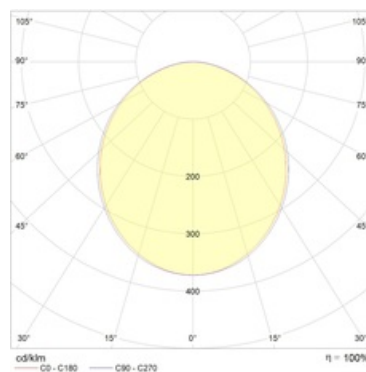

Изображение:

Кривая силы света:

Габаритные характеристики:

LINER/S CC LED TH

A	Длина	1425 мм
B	Ширина	60 мм
C	Высота	110 мм
D	Длина (установочная)	1310 мм
E	Ширина (установочная)	104 мм
	Вес	5,3 кг

Параметры