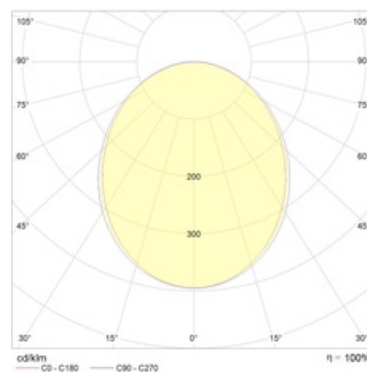

Опаловый рассеиватель из ПММА. Тип светодиодов: SMD

Package

Система подвесов входит в комплект поставки. LINER/S DR – светильники для соединения в прямую линию. При установке в линию необходимо заказать комплект торцевых крышек, в который входят: 2 торцевые крышки, крепежные элементы для торцевых крышек. Коды заказа комплекта крышек для светильников LINER/S DR LED: белый - 2471000090, металл - 2471000100.

Изображение:

Кривая силы света:

Габаритные характеристики:

A	Длина	1425 мм
B	Ширина	105 мм
C	Высота	94 мм
D	Длина (установочная)	1310 мм
Вес		5,3 кг

Параметры

1	Артикул	1473001100
2	Тип ИС	LED
3	Световой поток	2800 лм
4	Мощность светильника	32 Вт
5	Энергоэффективность	88 лм/Вт
6	Индекс цветопередачи (CRI)	>80
7	Коррелированная цветовая температура (в сфере)	4000 К
8	Коэффициент мощности (cos φ)	> 0,95
9	Переменный/постоянный ток (AC/DC)	Да
10	Диммирование	Протокол DALI
11	Напряжение питания	230 В
12	Класс защиты от поражения током	I
13	Электромагнитная совместимость (TP TC 020/2011)	Да
14	Климатическое исполнение	УХЛ4
15	Температурный режим	от +5 до +35 С
16	Цвет корпуса	Серебристый
17	Класс пожароопасности	-
18	Коэффициент пульсации	<5%
19	Степень защиты (IP)	IP20
20	Ударпрочность	IK02/0,2 Дж
21	Класс энергоэффективности	A
22	Блок аварийного питания	Нет
23	Угол обзора	D120
24	Гарантия	36 мес.
25	Время работы в аварийном режиме, ч.	-
26	Световой поток в аварийном режиме	-
27	Цвет свечения	Белый