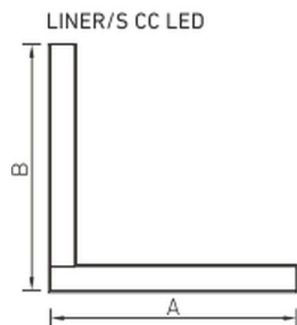

Установка

Монтируются на поверхность потолка на тросовых подвесах (max 2 метра).

Конструкция

Корпус светильника изготовлен из алюминиевого профиля, окрашенного порошковой краской белого, цвета металл.

Оптическая часть

Опаловый рассеиватель из ПММА. Тип светодиодов: SMD

Package

Система подвесов входит в комплект поставки. LINER/S DR – светильники для соединения в прямую линию. При установке в линию необходимо заказать комплект торцевых крышек, в который входят: 2 торцевые крышки, крепежные элементы для торцевых крышек. Коды заказа комплекта крышек для светильников LINER/S DR LED: белый - 2471000090, металл - 2471000100.

Изображение:

Кривая силы света:

Габаритные характеристики:

A	Длина	1425 мм
B	Ширина	105 мм
C	Высота	94 мм
D	Длина (установочная)	1310 мм
Вес		5,3 кг

Параметры

1	Артикул	1473001100
2	Тип ИС	LED
3	Световой поток	2800 лм
4	Мощность светильника	32 Вт
5	Энергоэффективность	88 лм/Вт
6	Индекс цветопередачи (CRI)	>80
7	Коррелированная цветовая температура (в сфере)	4000 К
8	Коэффициент мощности (cos φ)	> 0,95
9	Переменный/постоянный ток (AC/DC)	Да
10	Диммирование	Протокол DALI
11	Напряжение питания	230 В
12	Класс защиты от поражения током	I
13	Электромагнитная совместимость (TP TC 020/2011)	Да
14	Климатическое исполнение	УХЛ4
15	Температурный режим	от +5 до +35 С
16	Цвет корпуса	Серебристый
17	Класс пожароопасности	-
18	Коэффициент пульсации	<5%
19	Степень защиты (IP)	IP20
20	Ударпрочность	IK02/0,2 Дж
21	Класс энергоэффективности	A
22	Блок аварийного питания	Нет
23	Угол обзора	D120
24	Гарантия	36 мес.
25	Время работы в аварийном режиме, ч.	-
26	Световой поток в аварийном режиме	-
27	Цвет свечения	Белый