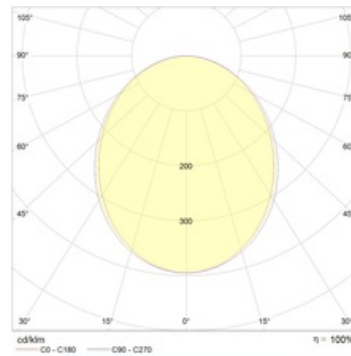

LINER/S DR LED 1500 S 4000K

Светодиодные подвесные световые линии LINER

Описание

Подвесная модульная система. Решение для освещения офисных и учебных помещений, переговорных и кабинетов, холлов и фойе. Современный дизайн и комфортный свет - неоспоримые аргументы в пользу Liner LED. Ширина линии 10 см.

Установка

Монтируются на поверхность потолка на тросовых подвесах (max 2 метра).

Конструкция

Корпус светильника изготовлен из алюминиевого профиля, окрашенного порошковой краской белого, цвета металл.

Оптическая часть

Опаловый рассеиватель из ПММА. Тип светодиодов: SMD

Package

Система подвесов входит в комплект поставки. LINER/S DR – светильники для соединения в прямую линию. При установке в линию необходимо заказать комплект торцевых крышек, в который входят: 2 торцевые крышки, крепежные элементы для торцевых крышек. Коды заказа комплекта крышек для светильников LINER/S DR LED: белый - 2471000090, металл - 2471000100.