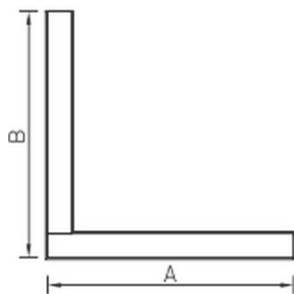

### Оптическая часть

Опаловый рассеиватель из ПММА. Тип светодиодов: SMD

## Габаритные характеристики

A	Длина	1425 мм
B	Ширина	105 мм
C	Высота	94 мм
D	Длина (установочная)	1310 мм
	Вес	5,3 кг