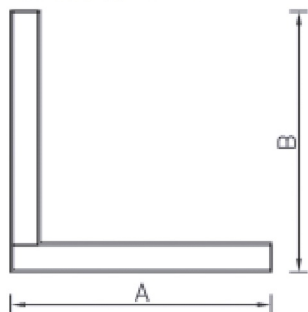

#### Установка

Подвешивается на тросах к потолку (max 2 м) или устанавливается непосредственно на опорную поверхность. Возможна как одиночная установка, так и соединение светильников в бестеневые линии. LINER/S D LED TH - светильник для одиночной установки. LINER/S DR LED TH - светильник для установки в линию. Максимальное количество светильников, установленных в линию – 50 шт. С помощью угловых элементов (LINER/S CC LED 600 TH 4000K) могут создаваться линии под углом 90 градусов.

#### Изображение:

##### LINER/S CC LED TH

<b>A</b>	<b>Длина</b>	<b>1123 мм</b>
<b>B</b>	<b>Ширина</b>	<b>60 мм</b>
<b>C</b>	<b>Высота</b>	<b>110 мм</b>
<b>D</b>	<b>Длина (установочная)</b>	<b>850 мм</b>
<b>Вес</b>		<b>3,3 кг</b>