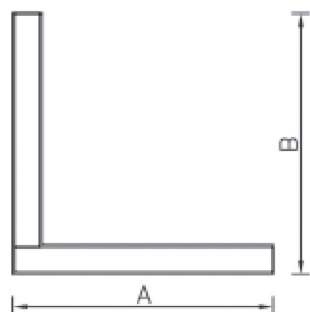

#### Изображение:

##### LINER/S CC LED TH

<b>A</b>	<b>Длина</b>	<b>1123 мм</b>
<b>B</b>	<b>Ширина</b>	<b>60 мм</b>
<b>C</b>	<b>Высота</b>	<b>110 мм</b>
<b>D</b>	<b>Длина (установочная)</b>	<b>850 мм</b>
<b>Вес</b>		<b>3 кг</b>