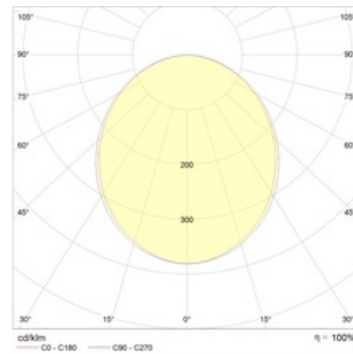

LINER/S DR LED 1200 S HFD 4000K

Светодиодные подвесные световые линии LINER

Описание

Подвесная модульная система. Решение для освещения офисных и учебных помещений, переговорных и кабинетов, холлов и фойе. Современный дизайн и комфортный свет - неоспоримые аргументы в пользу Liner LED. Ширина линии 10 см.

Установка

Монтируются на поверхность потолка на тросовых подвесах (max 2 метра).

Конструкция

Корпус светильника изготовлен из алюминиевого профиля, окрашенного порошковой краской белого, цвета металл.

Оптическая часть

Опаловый рассеиватель из ПММА. Тип светодиодов: SMD

Package

Система подвесов входит в комплект поставки. LINER/S DR – светильники для соединения в прямую линию. При установке в линию необходимо заказать комплект торцевых крышек, в который входят: 2 торцевые крышки, крепежные элементы для торцевых крышек. Коды заказа комплекта крышек для светильников LINER/S DR LED: белый - 2471000090, металл - 2471000100.