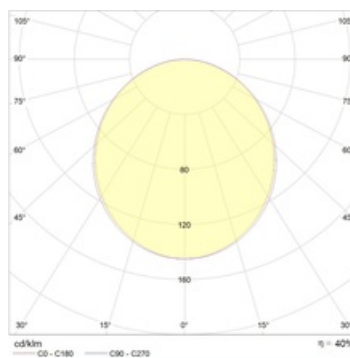

Габаритные характеристики

A	Длина	1146 мм
B	Ширина	105 мм
C	Высота	94 мм
D	Длина (установочная)	1010 мм
	Вес	2,4 кг

Параметры

1	Артикул	4477000080
2	Тип ИС	ЛЛ
3	Цоколь	G5
4	Кол-во ламп	2
5	Мощность светильника	56 Вт
6	Балласт	ЭПРА
7	Диммирование	-
8	Коэффициент мощности (cos φ)	> 0,96
9	Переменный/постоянный ток (AC/DC)	Нет
10	Напряжение питания	230 В
11	Класс защиты от поражения током	I
12	Электромагнитная совместимость (ТР ТС 020/2011)	Да
13	Климатическое исполнение	УХЛ4
14	Температурный режим	от +5 до +35 С
15	Цвет корпуса	Белый
16	Класс пожароопасности	-
17	Коэффициент пульсации	<5%
18	Степень защиты (IP)	IP20
19	Ударопрочность	IK02/0,2 Дж
20	Класс энергоэффективности	A...A+
21	Блок аварийного питания	Нет
22	Угол рассеяния	-
23	Гарантия	36 мес.