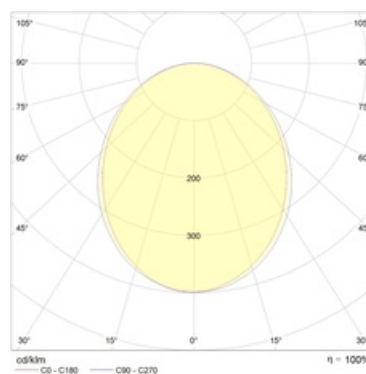

Изображение:

Кривая силы света:

Габаритные характеристики:

A	Длина	855 мм
B	Ширина	127 мм
C	Высота	88 мм
D	Длина (установочная)	855 мм
E	Ширина (установочная)	104 мм
Вес		3,8 кг

Параметры

1	Артикул	1474000070
2	Тип ИС	LED
3	Световой поток	1800 лм
4	Мощность светильника	20 Вт
5	Энергоэффективность	90 лм/Вт
6	Индекс цветопередачи (CRI)	>80
7	Коррелированная цветовая температура (в сфере)	4000 К
8	Коэффициент мощности (cos φ)	> 0,95
9	Переменный/постоянный ток (AC/DC)	Да
10	Диммирование	-
11	Напряжение питания	230 В
12	Класс защиты от поражения током	I
13	Электромагнитная совместимость (ТР ТС 020/2011)	Да
14	Климатическое исполнение	УХЛ4
15	Температурный режим	от +5 до +35 С
16	Цвет корпуса	Белый
17	Класс пожароопасности	-
18	Коэффициент пульсации	<5%
19	Степень защиты (IP)	IP20
20	Ударпрочность	IK02/0,2 Дж
21	Класс энергоэффективности	A+
22	Блок аварийного питания	Нет
23	Угол обзора	D120
24	Гарантия	36 мес.
25	Время работы в аварийном режиме, ч.	-
26	Световой поток в аварийном режиме	-
27	Цвет свечения	Белый