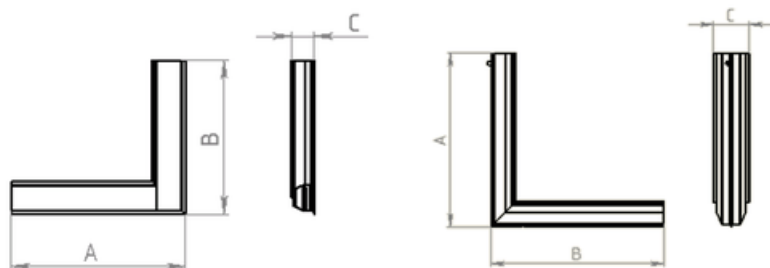

Установка

Встраиваются в подшивные потолки из гипсокартона с помощью кронштейнов (идут в комплекте). LINER/R DR – светильники для соединения как в линию, так и одиночно. Возможно соединение светильников под углом 90°, а также переход световой линии с потолка на стену. LINER/R CC LED – угловой элемент. LINER/R CW LED – угловой элемент, позволяющий осуществлять переход с потолка на стену.

Конструкция

Корпус светильника изготовлен из алюминиевого профиля, окрашенного порошковой краской белого и цвета металлик.

Оптическая часть

Опаловый рассеиватель из ПММА. Тип светодиодов: SMD

Package

Кронштейны для установки в потолок или стены из гипсокартона в комплекте светильника. Торцевые крышки для одиночного светильника и светильников, устанавливаемых в линию необходимо заказывать отдельно: 2 торцевые крышки, крепежные элементы для торцевых крышек. (Коды заказа комплекта крышек для светильников LINER/R DR: белый - 2471000010, металлик - 2471000020).

Изображение:

Кривая силы света:

Габаритные характеристики:

A	Длина	855 мм
B	Ширина	127 мм
C	Высота	88 мм
D	Длина (установочная)	855 мм
E	Ширина (установочная)	104 мм
Вес		3,8 кг

Параметры

1	Артикул	1474000070
2	Тип ИС	LED
3	Световой поток	1800 лм
4	Мощность светильника	20 Вт
5	Энергоэффективность	90 лм/Вт
6	Индекс цветопередачи (CRI)	>80
7	Коррелированная цветовая температура (в сфере)	4000 К
8	Коэффициент мощности (cos φ)	> 0,95
9	Переменный/постоянный ток (AC/DC)	Да
10	Диммирование	-
11	Напряжение питания	230 В
12	Класс защиты от поражения током	I
13	Электромагнитная совместимость (ТР ТС 020/2011)	Да
14	Климатическое исполнение	УХЛ4
15	Температурный режим	от +5 до +35 С
16	Цвет корпуса	Белый
17	Класс пожароопасности	-
18	Коэффициент пульсации	<5%
19	Степень защиты (IP)	IP20
20	Ударпрочность	IK02/0,2 Дж
21	Класс энергоэффективности	A+
22	Блок аварийного питания	Нет
23	Угол обзора	D120
24	Гарантия	36 мес.
25	Время работы в аварийном режиме, ч.	-
26	Световой поток в аварийном режиме	-
27	Цвет свечения	Белый