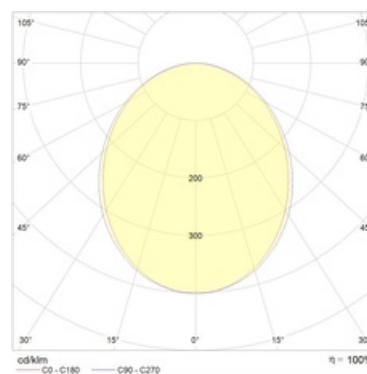

Изображение:

Кривая силы света:

Габаритные характеристики:

A	Длина	570 мм
B	Ширина	127 мм
C	Высота	88 мм
D	Длина (установочная)	570 мм
E	Ширина (установочная)	110 мм
	Вес	2,7 кг

Параметры

1	Артикул	1474001220
2	Тип ИС	LED
3	Световой поток	1000 лм
4	Мощность светильника	14 Вт
5	Энергоэффективность	71 лм/Вт
6	Индекс цветопередачи (CRI)	>80
7	Коррелированная цветовая температура (в сфере)	3000 К
8	Коэффициент мощности (cos φ)	> 0,95
9	Переменный/постоянный ток (AC/DC)	Да
10	Диммирование	Протокол DALI
11	Напряжение питания	230 В
12	Класс защиты от поражения током	I
13	Электромагнитная совместимость (TP TC 020/2011)	Да
14	Климатическое исполнение	УХЛ4
15	Температурный режим	от +5 до +35 С
16	Цвет корпуса	Белый
17	Класс пожароопасности	-
18	Коэффициент пульсации	<5%
19	Степень защиты (IP)	IP20
20	Ударпрочность	IK02/0,2 Дж
21	Класс энергоэффективности	A
22	Блок аварийного питания	Нет
23	Угол обзора	D120
24	Гарантия	36 мес.
25	Время работы в аварийном режиме, ч.	-
26	Световой поток в аварийном режиме	-
27	Цвет свечения	Белый