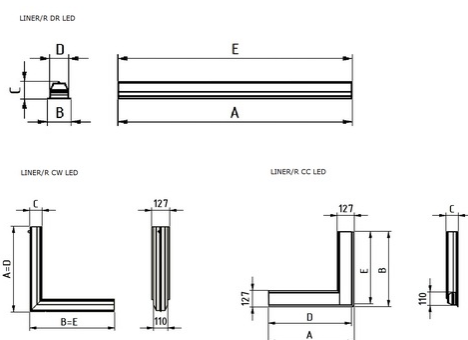

Установка

Встраиваются в подшивные потолки из гипсокартона с помощью кронштейнов (идут в комплекте). LINER/R DR – светильники для соединения как в линию, так и одиночно. Возможно соединение светильников под углом 90°, а также переход световой линии с потолка на стену. LINER/R CC LED – угловой элемент. LINER/R CW LED – угловой элемент, позволяющий осуществлять переход с потолка на стену.

Конструкция

Корпус светильника изготовлен из алюминиевого профиля, окрашенного порошковой краской белого и цвета металлик.

Оптическая часть

Опаловый рассеиватель из ПММА. Тип светодиодов: SMD

Package

Кронштейны для установки в потолок или стены из гипсокартона в комплекте светильника. Торцевые крышки для одиночного светильника и светильников, устанавливаемых в линию необходимо заказывать отдельно: 2 торцевые крышки, крепежные элементы для торцевых крышек. (Коды заказа комплекта крышек для светильников LINER/R DR: белый - 2471000010, металлик - 2471000020).

Изображение:

Кривая силы света:

Габаритные характеристики:

A	Длина	570 мм
B	Ширина	127 мм
C	Высота	88 мм
D	Длина (установочная)	570 мм
E	Ширина (установочная)	110 мм
	Вес	2,7 кг

Параметры

1	Артикул	1474001220
2	Тип ИС	LED
3	Световой поток	1000 лм
4	Мощность светильника	14 Вт
5	Энергоэффективность	71 лм/Вт
6	Индекс цветопередачи (CRI)	>80
7	Коррелированная цветовая температура (в сфере)	3000 К
8	Коэффициент мощности (cos φ)	> 0,95
9	Переменный/постоянный ток (AC/DC)	Да
10	Диммирование	Протокол DALI
11	Напряжение питания	230 В
12	Класс защиты от поражения током	I
13	Электромагнитная совместимость (TP TC 020/2011)	Да
14	Климатическое исполнение	УХЛ4
15	Температурный режим	от +5 до +35 С
16	Цвет корпуса	Белый
17	Класс пожароопасности	-
18	Коэффициент пульсации	<5%
19	Степень защиты (IP)	IP20
20	Ударпрочность	IK02/0,2 Дж
21	Класс энергоэффективности	A
22	Блок аварийного питания	Нет
23	Угол обзора	D120
24	Гарантия	36 мес.
25	Время работы в аварийном режиме, ч.	-
26	Световой поток в аварийном режиме	-
27	Цвет свечения	Белый