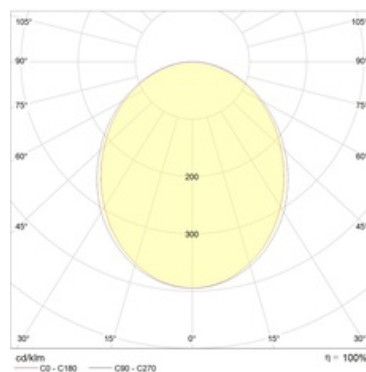

Изображение:

Кривая силы света:

Габаритные характеристики:

A	Длина	1425 мм
B	Ширина	127 мм
C	Высота	88 мм
D	Длина (установочная)	1425 мм
E	Ширина (установочная)	104 мм
	Вес	5,3 кг

Параметры

1	Артикул	1474000250
2	Тип ИС	LED
3	Световой поток	2800 лм
4	Мощность светильника	32 Вт
5	Энергоэффективность	88 лм/Вт
6	Индекс цветопередачи (CRI)	>80
7	Коррелированная цветовая температура (в сфере)	4000 К
8	Коэффициент мощности (cos φ)	> 0,95
9	Переменный/постоянный ток (AC/DC)	Да
10	Диммирование	Протокол DALI
11	Напряжение питания	230 В
12	Класс защиты от поражения током	I
13	Электромагнитная совместимость (TP TC 020/2011)	Да
14	Климатическое исполнение	УХЛ4
15	Температурный режим	от +5 до +35 С
16	Цвет корпуса	Белый
17	Класс пожароопасности	-
18	Коэффициент пульсации	<5%
19	Степень защиты (IP)	IP20
20	Ударпрочность	IK02/0,2 Дж
21	Класс энергоэффективности	A
22	Блок аварийного питания	Нет
23	Угол обзора	D120
24	Гарантия	36 мес.
25	Время работы в аварийном режиме, ч.	-
26	Световой поток в аварийном режиме	-
27	Цвет свечения	Белый