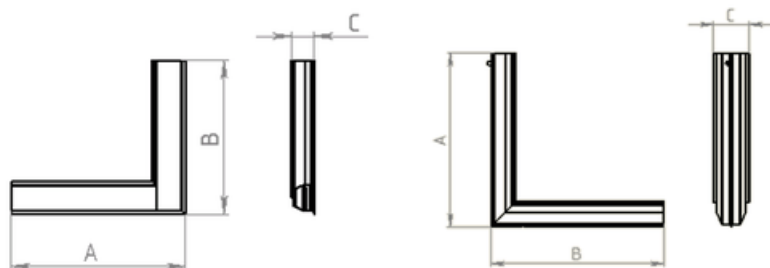

Установка

Встраиваются в подшивные потолки из гипсокартона с помощью кронштейнов (идут в комплекте). LINER/R DR – светильники для соединения как в линию, так и одиночно. Возможно соединение светильников под углом 90°, а также переход световой линии с потолка на стену. LINER/R CC LED – угловой элемент. LINER/R CW LED – угловой элемент, позволяющий осуществлять переход с потолка на стену.

Конструкция

Корпус светильника изготовлен из алюминиевого профиля, окрашенного порошковой краской белого и цвета металлик.

Оптическая часть

Опаловый рассеиватель из ПММА. Тип светодиодов: SMD

Package

Кронштейны для установки в потолок или стены из гипсокартона в комплекте светильника. Торцевые крышки для одиночного светильника и светильников, устанавливаемых в линию необходимо заказывать отдельно: 2 торцевые крышки, крепежные элементы для торцевых крышек. (Коды заказа комплекта крышек для светильников LINER/R DR: белый - 2471000010, металлик - 2471000020).

Изображение:

Кривая силы света:

Габаритные характеристики:

A	Длина	1425 мм
B	Ширина	127 мм
C	Высота	88 мм
D	Длина (установочная)	1425 мм
E	Ширина (установочная)	104 мм
	Вес	5,3 кг

Параметры

1	Артикул	1474000250
2	Тип ИС	LED
3	Световой поток	2800 лм
4	Мощность светильника	32 Вт
5	Энергоэффективность	88 лм/Вт
6	Индекс цветопередачи (CRI)	>80
7	Коррелированная цветовая температура (в сфере)	4000 К
8	Коэффициент мощности (cos φ)	> 0,95
9	Переменный/постоянный ток (AC/DC)	Да
10	Диммирование	Протокол DALI
11	Напряжение питания	230 В
12	Класс защиты от поражения током	I
13	Электромагнитная совместимость (TP TC 020/2011)	Да
14	Климатическое исполнение	УХЛ4
15	Температурный режим	от +5 до +35 С
16	Цвет корпуса	Белый
17	Класс пожароопасности	-
18	Коэффициент пульсации	<5%
19	Степень защиты (IP)	IP20
20	Ударпрочность	IK02/0,2 Дж
21	Класс энергоэффективности	A
22	Блок аварийного питания	Нет
23	Угол обзора	D120
24	Гарантия	36 мес.
25	Время работы в аварийном режиме, ч.	-
26	Световой поток в аварийном режиме	-
27	Цвет свечения	Белый