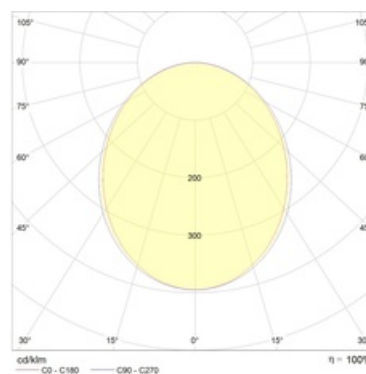

Изображение:

Кривая силы света:

Габаритные характеристики:

A	Длина	1425 мм
B	Ширина	127 мм
C	Высота	88 мм
D	Длина (установочная)	1425 мм
E	Ширина (установочная)	110 мм
	Вес	5,3 кг

Параметры

1	Артикул	1474000210
2	Тип ИС	LED
3	Световой поток	2800 лм
4	Мощность светильника	32 Вт
5	Энергоэффективность	88 лм/Вт
6	Индекс цветопередачи (CRI)	>80
7	Коррелированная цветовая температура (в сфере)	4000 К
8	Коэффициент мощности (cos φ)	> 0,95
9	Переменный/постоянный ток (AC/DC)	Да
10	Диммирование	-
11	Напряжение питания	230 В
12	Класс защиты от поражения током	I
13	Электромагнитная совместимость (TP TC 020/2011)	Да
14	Климатическое исполнение	УХЛ4
15	Температурный режим	от +5 до +35 С
16	Цвет корпуса	Металлик
17	Класс пожароопасности	-
18	Коэффициент пульсации	<5%
19	Степень защиты (IP)	IP20
20	Ударпрочность	IK02/0,2 Дж
21	Класс энергоэффективности	A
22	Блок аварийного питания	Нет
23	Угол обзора	D120
24	Гарантия	36 мес.
25	Время работы в аварийном режиме, ч.	-
26	Световой поток в аварийном режиме	-
27	Цвет свечения	Белый