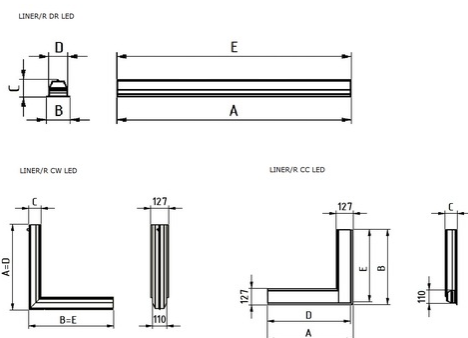

Установка

Встраиваются в подшивные потолки из гипсокартона с помощью кронштейнов (идут в комплекте). LINER/R DR – светильники для соединения как в линию, так и одиночно. Возможно соединение светильников под углом 90°, а также переход световой линии с потолка на стену. LINER/R CC LED – угловой элемент. LINER/R CW LED – угловой элемент, позволяющий осуществлять переход с потолка на стену.

Конструкция

Корпус светильника изготовлен из алюминиевого профиля, окрашенного порошковой краской белого и цвета металлик.

Оптическая часть

Опаловый рассеиватель из ПММА. Тип светодиодов: SMD

Package

Кронштейны для установки в потолок или стены из гипсокартона в комплекте светильника. Торцевые крышки для одиночного светильника и светильников, устанавливаемых в линию необходимо заказывать отдельно: 2 торцевые крышки, крепежные элементы для торцевых крышек. (Коды заказа комплекта крышек для светильников LINER/R DR: белый - 2471000010, металлик - 2471000020).

Изображение:

Кривая силы света:

Габаритные характеристики:

A	Длина	1425 мм
B	Ширина	127 мм
C	Высота	88 мм
D	Длина (установочная)	1425 мм
E	Ширина (установочная)	110 мм
	Вес	5,3 кг

Параметры

1	Артикул	1474000210
2	Тип ИС	LED
3	Световой поток	2800 лм
4	Мощность светильника	32 Вт
5	Энергоэффективность	88 лм/Вт
6	Индекс цветопередачи (CRI)	>80
7	Коррелированная цветовая температура (в сфере)	4000 К
8	Коэффициент мощности (cos φ)	> 0,95
9	Переменный/постоянный ток (AC/DC)	Да
10	Диммирование	-
11	Напряжение питания	230 В
12	Класс защиты от поражения током	I
13	Электромагнитная совместимость (TP TC 020/2011)	Да
14	Климатическое исполнение	УХЛ4
15	Температурный режим	от +5 до +35 С
16	Цвет корпуса	Металлик
17	Класс пожароопасности	-
18	Коэффициент пульсации	<5%
19	Степень защиты (IP)	IP20
20	Ударпрочность	IK02/0,2 Дж
21	Класс энергоэффективности	A
22	Блок аварийного питания	Нет
23	Угол обзора	D120
24	Гарантия	36 мес.
25	Время работы в аварийном режиме, ч.	-
26	Световой поток в аварийном режиме	-
27	Цвет свечения	Белый