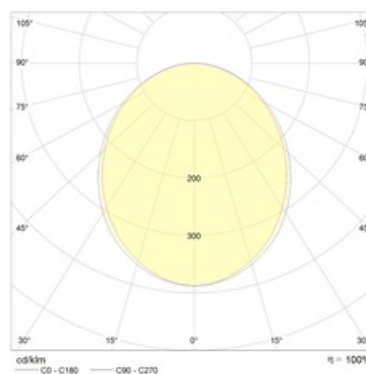

Изображение:

Кривая силы света:

Габаритные характеристики:

A	Длина	1140 мм
B	Ширина	127 мм
C	Высота	88 мм
D	Длина (установочная)	1140 мм
E	Ширина (установочная)	110 мм
	Вес	4,4 кг

Параметры

1	Артикул	1474000240
2	Тип ИС	LED
3	Световой поток	2200 лм
4	Мощность светильника	26 Вт
5	Энергоэффективность	85 лм/Вт
6	Индекс цветопередачи (CRI)	>80
7	Коррелированная цветовая температура (в сфере)	4000 К
8	Коэффициент мощности (cos φ)	> 0,95
9	Переменный/постоянный ток (AC/DC)	Да
10	Диммирование	Протокол DALI
11	Напряжение питания	230 В
12	Класс защиты от поражения током	I
13	Электромагнитная совместимость (TP TC 020/2011)	Да
14	Климатическое исполнение	УХЛ4
15	Температурный режим	от +5 до +35 С
16	Цвет корпуса	Белый
17	Класс пожароопасности	-
18	Коэффициент пульсации	<5%
19	Степень защиты (IP)	IP20
20	Ударпрочность	IK02/0,2 Дж
21	Класс энергоэффективности	A
22	Блок аварийного питания	Нет
23	Угол обзора	D120
24	Гарантия	36 мес.
25	Время работы в аварийном режиме, ч.	-
26	Световой поток в аварийном режиме	-
27	Цвет свечения	Белый