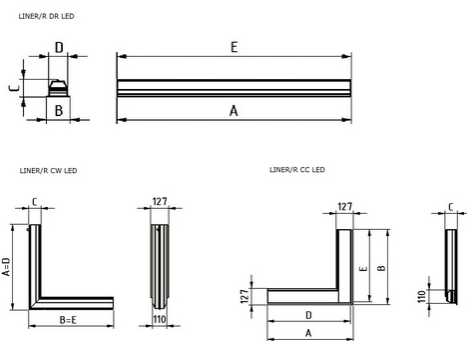

Установка

Встраиваются в подшивные потолки из гипсокартона с помощью кронштейнов (идут в комплекте). LINER/R DR – светильники для соединения как в линию, так и одиночно. Возможно соединение светильников под углом 90°, а также переход световой линии с потолка на стену. LINER/R CC LED – угловой элемент. LINER/R CW LED – угловой элемент, позволяющий осуществлять переход с потолка на стену.

Конструкция

Корпус светильника изготовлен из алюминиевого профиля, окрашенного порошковой краской белого и цвета металлик.

Оптическая часть

Опаловый рассеиватель из ПММА. Тип светодиодов: SMD

Package

Кронштейны для установки в потолок или стены из гипсокартона в комплекте светильника. Торцевые крышки для одиночного светильника и светильников, устанавливаемых в линию необходимо заказывать отдельно: 2 торцевые крышки, крепежные элементы для торцевых крышек. (Коды заказа комплекта крышек для светильников LINER/R DR: белый - 2471000010, металлик - 2471000020).

Изображение:

Кривая силы света:

Габаритные характеристики:

A	Длина	1140 мм
B	Ширина	127 мм
C	Высота	88 мм
D	Длина (установочная)	1140 мм
E	Ширина (установочная)	110 мм
	Вес	4,4 кг

Параметры

1	Артикул	1474000240
2	Тип ИС	LED
3	Световой поток	2200 лм
4	Мощность светильника	26 Вт
5	Энергоэффективность	85 лм/Вт
6	Индекс цветопередачи (CRI)	>80
7	Коррелированная цветовая температура (в сфере)	4000 К
8	Коэффициент мощности (cos φ)	> 0,95
9	Переменный/постоянный ток (AC/DC)	Да
10	Диммирование	Протокол DALI
11	Напряжение питания	230 В
12	Класс защиты от поражения током	I
13	Электромагнитная совместимость (TP TC 020/2011)	Да
14	Климатическое исполнение	УХЛ4
15	Температурный режим	от +5 до +35 С
16	Цвет корпуса	Белый
17	Класс пожароопасности	-
18	Коэффициент пульсации	<5%
19	Степень защиты (IP)	IP20
20	Ударпрочность	IK02/0,2 Дж
21	Класс энергоэффективности	A
22	Блок аварийного питания	Нет
23	Угол обзора	D120
24	Гарантия	36 мес.
25	Время работы в аварийном режиме, ч.	-
26	Световой поток в аварийном режиме	-
27	Цвет свечения	Белый