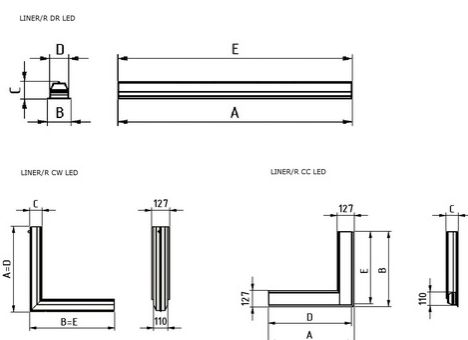

Установка

Встраиваются в подшивные потолки из гипсокартона с помощью кронштейнов (идут в комплекте). LINER/R DR – светильники для соединения как в линию, так и одиночно. Возможно соединение светильников под углом 90°, а также переход световой линии с потолка на стену. LINER/R CC LED – угловой элемент. LINER/R CW LED – угловой элемент, позволяющий осуществлять переход с потолка на стену.

Конструкция

Корпус светильника изготовлен из алюминиевого профиля, окрашенного порошковой краской белого и цвета металлик.

Оптическая часть

Опаловый рассеиватель из ПММА. Тип светодиодов: SMD

Package

Кронштейны для установки в потолок или стены из гипсокартона в комплекте светильника. Торцевые крышки для одиночного светильника и светильников, устанавливаемых в линию необходимо заказывать отдельно: 2 торцевые крышки, крепежные элементы для торцевых крышек. (Коды заказа комплекта крышек для светильников LINER/R DR: белый - 2471000010, металлик - 2471000020).

Изображение:

Кривая силы света:

Габаритные характеристики:

A	Длина	1140 мм
B	Ширина	127 мм
C	Высота	88 мм
D	Длина (установочная)	1140 мм
E	Ширина (установочная)	110 мм
	Вес	4,4 кг

Параметры

1	Артикул	1474000050
2	Тип ИС	LED
3	Световой поток	2200 лм
4	Мощность светильника	26 Вт
5	Энергоэффективность	85 лм/Вт
6	Индекс цветопередачи (CRI)	>80
7	Коррелированная цветовая температура (в сфере)	4000 К
8	Коэффициент мощности (cos φ)	> 0,95
9	Переменный/постоянный ток (AC/DC)	Да
10	Диммирование	-
11	Напряжение питания	230 В
12	Класс защиты от поражения током	I
13	Электромагнитная совместимость (TP TC 020/2011)	Да
14	Климатическое исполнение	УХЛ4
15	Температурный режим	от +5 до +35 С
16	Цвет корпуса	Белый
17	Класс пожароопасности	-
18	Коэффициент пульсации	<5%
19	Степень защиты (IP)	IP20
20	Ударпрочность	IK02/0,2 Дж
21	Класс энергоэффективности	A
22	Блок аварийного питания	Нет
23	Угол обзора	D120
24	Гарантия	36 мес.
25	Время работы в аварийном режиме, ч.	-
26	Световой поток в аварийном режиме	-
27	Цвет свечения	Белый