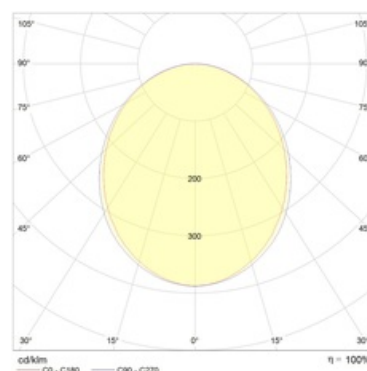

Изображение:

Кривая силы света:

Габаритные характеристики:

A	Длина	1140 мм
B	Ширина	127 мм
C	Высота	88 мм
D	Длина (установочная)	1140 мм
E	Ширина (установочная)	110 мм
	Вес	4,4 кг

Параметры

1	Артикул	1474000050
2	Тип ИС	LED
3	Световой поток	2200 лм
4	Мощность светильника	26 Вт
5	Энергоэффективность	85 лм/Вт
6	Индекс цветопередачи (CRI)	>80
7	Коррелированная цветовая температура (в сфере)	4000 К
8	Коэффициент мощности (cos φ)	> 0,95
9	Переменный/постоянный ток (AC/DC)	Да
10	Диммирование	-
11	Напряжение питания	230 В
12	Класс защиты от поражения током	I
13	Электромагнитная совместимость (TP TC 020/2011)	Да
14	Климатическое исполнение	УХЛ4
15	Температурный режим	от +5 до +35 С
16	Цвет корпуса	Белый
17	Класс пожароопасности	-
18	Коэффициент пульсации	<5%
19	Степень защиты (IP)	IP20
20	Ударпрочность	IK02/0,2 Дж
21	Класс энергоэффективности	A
22	Блок аварийного питания	Нет
23	Угол обзора	D120
24	Гарантия	36 мес.
25	Время работы в аварийном режиме, ч.	-
26	Световой поток в аварийном режиме	-
27	Цвет свечения	Белый