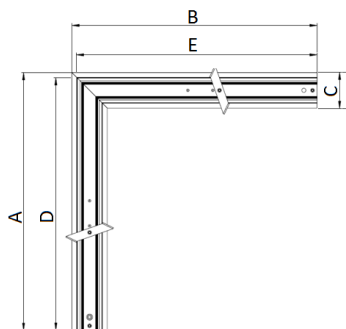

## Установка

Встраивается в подшивные потолки из гипсокартона. Возможна, как одиночная установка, так и соединение светильников в бестеневые линии. LINER/R D LED TH - светильник для одиночной установки. LINER/R DR LED TH - светильник для установки в линию. Максимальное количество светильников, установленных в линию 50 шт. С помощью угловых элементов (LINER/R CC LED 600 TH 4000K) могут создаваться линии под углом 90 градусов.

## Конструкция

Корпус светильника изготовлен из алюминиевого профиля, окрашенного порошковой краской цвета металлик или белый. Драйвер расположен внутри корпуса светильника. При установке светильников в линию необходимо заказать комплект торцевых крышек и рассеиватель необходимой длины (поставляется в бухтах). Соединительные элементы идут в комплекте.

## Габаритные характеристики

|   |                      |         |
|---|----------------------|---------|
| A | Длина                | 1123 мм |
| B | Ширина               | 85 мм   |
| C | Высота               | 115 мм  |
| D | Длина (установочная) | 1123 мм |
|   | Вес                  | 3,2 кг  |