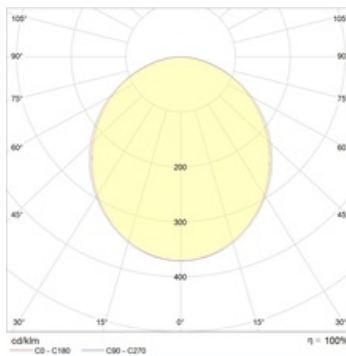

## Габаритные характеристики

|   |                      |         |
|---|----------------------|---------|
| A | Длина                | 1123 мм |
| B | Ширина               | 85 мм   |
| C | Высота               | 115 мм  |
| D | Длина (установочная) | 1123 мм |
|   | Вес                  | 3,2 кг  |