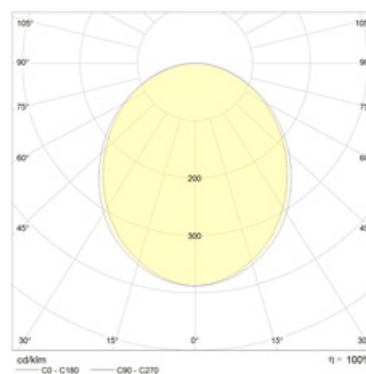

Изображение:

Кривая силы света:

Габаритные характеристики:

A	Длина	1140 мм
B	Ширина	127 мм
C	Высота	88 мм
D	Длина (установочная)	1140 мм
E	Ширина (установочная)	110 мм
	Вес	4,4 кг

Параметры

1	Артикул	1474000020
2	Тип ИС	LED
3	Световой поток	2200 лм
4	Мощность светильника	26 Вт
5	Энергоэффективность	85 лм/Вт
6	Индекс цветопередачи (CRI)	>80
7	Коррелированная цветовая температура (в сфере)	4000 К
8	Коэффициент мощности (cos φ)	> 0,95
9	Переменный/постоянный ток (AC/DC)	Нет
10	Диммирование	-
11	Напряжение питания	230 В
12	Класс защиты от поражения током	I
13	Электромагнитная совместимость (TP TC 020/2011)	Да
14	Климатическое исполнение	УХЛ4
15	Температурный режим	от +5 до +35 С
16	Цвет корпуса	Металлик
17	Класс пожароопасности	-
18	Коэффициент пульсации	<5%
19	Степень защиты (IP)	IP20
20	Ударпрочность	IK02/0,2 Дж
21	Класс энергоэффективности	A
22	Блок аварийного питания	Нет
23	Угол обзора	D120
24	Гарантия	36 мес.
25	Время работы в аварийном режиме, ч.	-
26	Световой поток в аварийном режиме	-
27	Цвет свечения	Белый