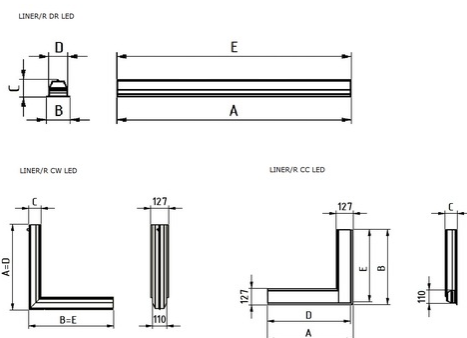

Установка

Встраиваются в подшивные потолки из гипсокартона с помощью кронштейнов (идут в комплекте). LINER/R DR – светильники для соединения как в линию, так и одиночно. Возможно соединение светильников под углом 90°, а также переход световой линии с потолка на стену. LINER/R CC LED – угловой элемент. LINER/R CW LED – угловой элемент, позволяющий осуществлять переход с потолка на стену.

Конструкция

Корпус светильника изготовлен из алюминиевого профиля, окрашенного порошковой краской белого и цвета металлик.

Оптическая часть

Опаловый рассеиватель из ПММА. Тип светодиодов: SMD

Package

Кронштейны для установки в потолок или стены из гипсокартона в комплекте светильника. Торцевые крышки для одиночного светильника и светильников, устанавливаемых в линию необходимо заказывать отдельно: 2 торцевые крышки, крепежные элементы для торцевых крышек. (Коды заказа комплекта крышек для светильников LINER/R DR: белый - 2471000010, металлик - 2471000020).

Изображение:

Кривая силы света:

Габаритные характеристики:

A	Длина	1140 мм
B	Ширина	127 мм
C	Высота	88 мм
D	Длина (установочная)	1140 мм
E	Ширина (установочная)	110 мм
	Вес	4,4 кг

Параметры

1	Артикул	1474000020
2	Тип ИС	LED
3	Световой поток	2200 лм
4	Мощность светильника	26 Вт
5	Энергоэффективность	85 лм/Вт
6	Индекс цветопередачи (CRI)	>80
7	Коррелированная цветовая температура (в сфере)	4000 К
8	Коэффициент мощности (cos φ)	> 0,95
9	Переменный/постоянный ток (AC/DC)	Нет
10	Диммирование	-
11	Напряжение питания	230 В
12	Класс защиты от поражения током	I
13	Электромагнитная совместимость (TP TC 020/2011)	Да
14	Климатическое исполнение	УХЛ4
15	Температурный режим	от +5 до +35 С
16	Цвет корпуса	Металлик
17	Класс пожароопасности	-
18	Коэффициент пульсации	<5%
19	Степень защиты (IP)	IP20
20	Ударпрочность	IK02/0,2 Дж
21	Класс энергоэффективности	A
22	Блок аварийного питания	Нет
23	Угол обзора	D120
24	Гарантия	36 мес.
25	Время работы в аварийном режиме, ч.	-
26	Световой поток в аварийном режиме	-
27	Цвет свечения	Белый