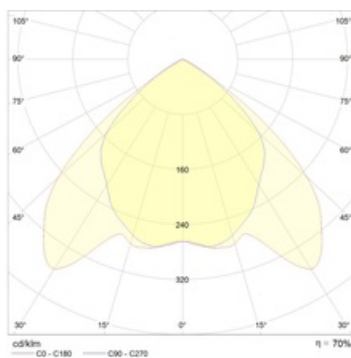

Габаритные характеристики

A	Длина	1500 мм
B	Ширина	127 мм
C	Высота	88 мм
D	Длина (установочная)	1470 мм
E	Ширина (установочная)	104 мм
	Вес	3,6 кг

Параметры

1	Артикул	1471001480
2	Тип ИС	ЛЛ
3	Цоколь	G5
4	Кол-во ламп	1
5	Мощность светильника	35 Вт
6	Балласт	ЭПРА
7	Диммирование	-
8	Коэффициент мощности (cos φ)	> 0,96
9	Переменный/постоянный ток (AC/DC)	Нет
10	Напряжение питания	230 В
11	Класс защиты от поражения током	I
12	Электромагнитная совместимость (ТР ТС 020/2011)	Да
13	Климатическое исполнение	УХЛ4
14	Температурный режим	от +5 до +35 С
15	Цвет корпуса	Металлик
16	Класс пожароопасности	-
17	Коэффициент пульсации	-
18	Степень защиты (IP)	IP20
19	Ударпрочность	IK02/0,2 Дж
20	Класс энергоэффективности	A...A+
21	Блок аварийного питания	Нет
22	Угол рассеяния	-
23	Гарантия	36 мес.