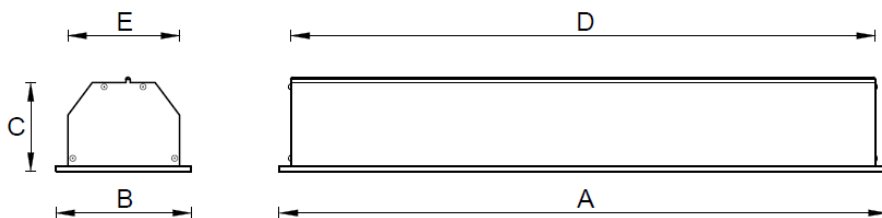

LINER/R DR 135 HF S

Встраиваемые световые линии LINER

Описание

Встраиваемая модульная система. Решение для освещения офисных помещений, переговорных, коридоров, холлов и фойе. Современный дизайн и комфортный свет - неоспоримые аргументы в пользу Liner/R DR. Ширина линии 10 см.

Установка

Встраиваются в подшивные потолки, стены из гипсокартона с помощью кронштейнов (идут в комплекте). Светильник LINER/R DR светильники для установки как в линию, так и одиночно. Необходимо заказать комплект крышек, в который входят: 2 торцевые крышки, крепежные элементы для торцевых крышек. (Коды заказа комплекта крышек для светильников LINER/R DR, LR: белый - 2471000010, металл - 2471000020).

Конструкция

Корпус светильника изготовлен из алюминиевого профиля, окрашенного порошковой краской белого и цвета металл. В корпусе установлен электронный пускорегулирующий аппарат.

Оптическая часть

Опаловый рассеиватель из ПММА.

Габаритные характеристики

A	Длина	1500 мм
B	Ширина	127 мм
C	Высота	88 мм
D	Длина (установочная)	1470 мм
E	Ширина (установочная)	104 мм
	Вес	3,6 кг

Параметры

1	Артикул	1471001480
2	Тип ИС	ЛЛ
3	Цоколь	G5
4	Кол-во ламп	1
5	Мощность светильника	35 Вт
6	Балласт	ЭПРА
7	Диммирование	-
8	Коэффициент мощности (cos φ)	> 0,96
9	Переменный/постоянный ток (AC/DC)	Нет
10	Напряжение питания	230 В
11	Класс защиты от поражения током	I
12	Электромагнитная совместимость (ТР ТС 020/2011)	Да
13	Климатическое исполнение	УХЛ4
14	Температурный режим	от +5 до +35 С
15	Цвет корпуса	Металлик
16	Класс пожароопасности	-
17	Коэффициент пульсации	-
18	Степень защиты (IP)	IP20
19	Ударпрочность	IK02/0,2 Дж
20	Класс энергоэффективности	A...A+
21	Блок аварийного питания	Нет
22	Угол рассеяния	-
23	Гарантия	36 мес.