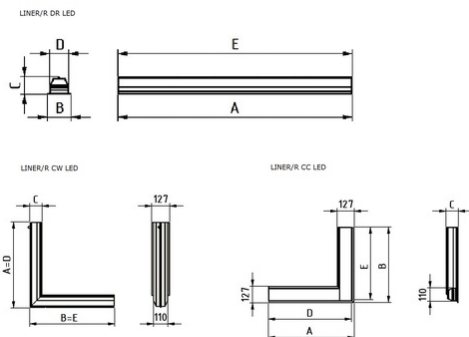

Установка

Встраиваются в подшивные потолки из гипсокартона с помощью кронштейнов (идут в комплекте). LINER/R DR – светильники для соединения как в линию, так и одиночно. Возможно соединение светильников под углом 90°, а также переход световой линии с потолка на стену. LINER/R CC LED – угловой элемент. LINER/R CW LED – угловой элемент, позволяющий осуществлять переход с потолка на стену.

Конструкция

Корпус светильника изготовлен из алюминиевого профиля, окрашенного порошковой краской белого и цвета металлик.

Оптическая часть

Опаловый рассеиватель из ПММА. Тип светодиодов: SMD

Package

Кронштейны для установки в потолок или стены из гипсокартона в комплекте светильника. Торцевые крышки для одиночного светильника и светильников, устанавливаемых в линию необходимо заказывать отдельно: 2 торцевые крышки, крепежные элементы для торцевых крышек. (Коды заказа комплекта крышек для светильников LINER/R DR: белый - 2471000010, металлик - 2471000020).

Изображение:

Габаритные характеристики:

A	Длина	585 мм
B	Ширина	485 мм
C	Высота	88 мм
D	Длина (установочная)	585 мм
E	Ширина (установочная)	485 мм
Вес		4 кг

Параметры

1	Артикул	1474000120
2	Тип ИС	LED
3	Световой поток	2200 лм
4	Мощность светильника	26 Вт
5	Энергоэффективность	85 лм/Вт
6	Индекс цветопередачи (CRI)	>80
7	Коррелированная цветовая температура (в сфере)	4000 К
8	Коэффициент мощности (cos φ)	> 0,95
9	Переменный/постоянный ток (AC/DC)	Нет
10	Диммирование	-
11	Напряжение питания	230 В
12	Класс защиты от поражения током	I
13	Электромагнитная совместимость (TP TC 020/2011)	Да
14	Климатическое исполнение	УХЛ4
15	Температурный режим	от +5 до +35 С
16	Цвет корпуса	Белый
17	Класс пожароопасности	-
18	Коэффициент пульсации	<5%
19	Степень защиты (IP)	IP20
20	Ударпрочность	IK02/0,2 Дж
21	Класс энергоэффективности	A
22	Блок аварийного питания	Нет
23	Угол обзора	D120
24	Гарантия	36 мес.
25	Время работы в аварийном режиме, ч.	-
26	Световой поток в аварийном режиме	-
27	Цвет свечения	Белый