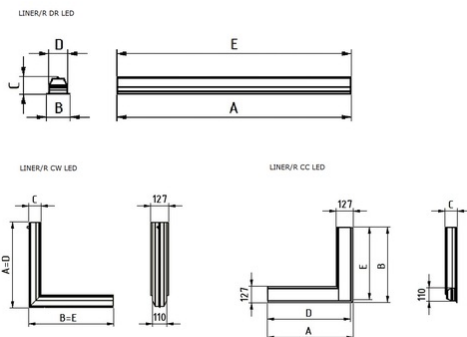

Установка

Встраиваются в подшивные потолки из гипсокартона с помощью кронштейнов (идут в комплекте). LINER/R DR – светильники для соединения как в линию, так и одиночно. Возможно соединение светильников под углом 90°, а также переход световой линии с потолка на стену. LINER/R CC LED – угловой элемент. LINER/R CW LED – угловой элемент, позволяющий осуществлять переход с потолка на стену.

Конструкция

Корпус светильника изготовлен из алюминиевого профиля, окрашенного порошковой краской белого и цвета металлик.

Оптическая часть

Опаловый рассеиватель из ПММА. Тип светодиодов: SMD

Package

Кронштейны для установки в потолок или стены из гипсокартона в комплекте светильника. Торцевые крышки для одиночного светильника и светильников, устанавливаемых в линию необходимо заказывать отдельно: 2 торцевые крышки, крепежные элементы для торцевых крышек. (Коды заказа комплекта крышек для светильников LINER/R DR: белый - 2471000010, металлик - 2471000020).

Изображение:

Габаритные характеристики:

A	Длина	585 мм
B	Ширина	485 мм
C	Высота	88 мм
D	Длина (установочная)	585 мм
E	Ширина (установочная)	485 мм
Вес		4 кг

Параметры

1	Артикул	1474000110
2	Тип ИС	LED
3	Световой поток	2200 лм
4	Мощность светильника	26 Вт
5	Энергоэффективность	85 лм/Вт
6	Индекс цветопередачи (CRI)	>80
7	Коррелированная цветовая температура (в сфере)	4000 К
8	Коэффициент мощности (cos φ)	> 0,95
9	Переменный/постоянный ток (AC/DC)	Нет
10	Диммирование	-
11	Напряжение питания	230 В
12	Класс защиты от поражения током	I
13	Электромагнитная совместимость (TP TC 020/2011)	Да
14	Климатическое исполнение	УХЛ4
15	Температурный режим	от +5 до +35 С
16	Цвет корпуса	Металлик
17	Класс пожароопасности	-
18	Коэффициент пульсации	<5%
19	Степень защиты (IP)	IP20
20	Ударпрочность	IK02/0,2 Дж
21	Класс энергоэффективности	A
22	Блок аварийного питания	Нет
23	Угол обзора	D120
24	Гарантия	36 мес.
25	Время работы в аварийном режиме, ч.	-
26	Световой поток в аварийном режиме	-
27	Цвет свечения	Белый