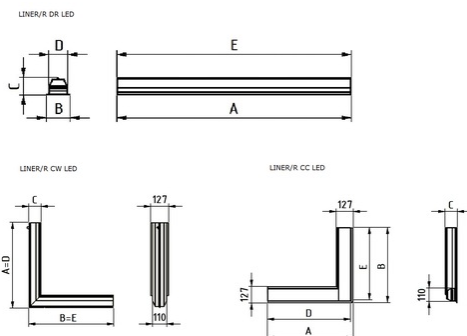

Установка

Встраиваются в подшивные потолки из гипсокартона с помощью кронштейнов (идут в комплекте). LINER/R DR – светильники для соединения как в линию, так и одиночно. Возможно соединение светильников под углом 90°, а также переход световой линии с потолка на стену. LINER/R CC LED – угловой элемент. LINER/R CW LED – угловой элемент, позволяющий осуществлять переход с потолка на стену.

Конструкция

Корпус светильника изготовлен из алюминиевого профиля, окрашенного порошковой краской белого и цвета металлик.

Оптическая часть

Опаловый рассеиватель из ПММА. Тип светодиодов: SMD

Package

Кронштейны для установки в потолок или стены из гипсокартона в комплекте светильника. Торцевые крышки для одиночного светильника и светильников, устанавливаемых в линию необходимо заказывать отдельно: 2 торцевые крышки, крепежные элементы для торцевых крышек. (Коды заказа комплекта крышек для светильников LINER/R DR: белый - 2471000010, металлик - 2471000020).

Изображение:

Габаритные характеристики:

A	Длина	669 мм
B	Ширина	592 мм
C	Высота	88 мм
D	Длина (установочная)	661 мм
E	Ширина (установочная)	584 мм
Вес		3,9 кг

Параметры

1	Артикул	1474000600
2	Тип ИС	LED
3	Световой поток	2200 лм
4	Мощность светильника	26 Вт
5	Энергоэффективность	85 лм/Вт
6	Индекс цветопередачи (CRI)	>80
7	Коррелированная цветовая температура (в сфере)	4000 К
8	Коэффициент мощности (cos φ)	> 0,95
9	Переменный/постоянный ток (AC/DC)	Нет
10	Диммирование	Протокол DALI
11	Напряжение питания	230 В
12	Класс защиты от поражения током	I
13	Электромагнитная совместимость (TP TC 020/2011)	Да
14	Климатическое исполнение	УХЛ4
15	Температурный режим	от +5 до +35 С
16	Цвет корпуса	Белый
17	Класс пожароопасности	-
18	Коэффициент пульсации	<5%
19	Степень защиты (IP)	IP20
20	Ударпрочность	IK02/0,2 Дж
21	Класс энергоэффективности	A
22	Блок аварийного питания	Нет
23	Угол обзора	D120
24	Гарантия	36 мес.
25	Время работы в аварийном режиме, ч.	-
26	Световой поток в аварийном режиме	-
27	Цвет свечения	Белый