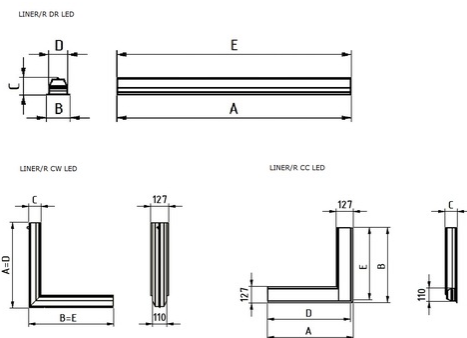

Установка

Встраиваются в подшивные потолки из гипсокартона с помощью кронштейнов (идут в комплекте). LINER/R DR – светильники для соединения как в линию, так и одиночно. Возможно соединение светильников под углом 90°, а также переход световой линии с потолка на стену. LINER/R CC LED – угловой элемент. LINER/R CW LED – угловой элемент, позволяющий осуществлять переход с потолка на стену.

Конструкция

Корпус светильника изготовлен из алюминиевого профиля, окрашенного порошковой краской белого и цвета металлик.

Оптическая часть

Опаловый рассеиватель из ПММА. Тип светодиодов: SMD

Package

Кронштейны для установки в потолок или стены из гипсокартона в комплекте светильника. Торцевые крышки для одиночного светильника и светильников, устанавливаемых в линию необходимо заказывать отдельно: 2 торцевые крышки, крепежные элементы для торцевых крышек. (Коды заказа комплекта крышек для светильников LINER/R DR: белый - 2471000010, металлик - 2471000020).

Изображение:

Габаритные характеристики:

A	Длина	669 мм
B	Ширина	592 мм
C	Высота	88 мм
D	Длина (установочная)	661 мм
E	Ширина (установочная)	584 мм
Вес		3,9 кг

Параметры

1	Артикул	1474000100
2	Тип ИС	LED
3	Световой поток	2200 лм
4	Мощность светильника	26 Вт
5	Энергоэффективность	85 лм/Вт
6	Индекс цветопередачи (CRI)	>80
7	Коррелированная цветовая температура (в сфере)	4000 К
8	Коэффициент мощности (cos φ)	> 0,95
9	Переменный/постоянный ток (AC/DC)	Нет
10	Диммирование	-
11	Напряжение питания	230 В
12	Класс защиты от поражения током	I
13	Электромагнитная совместимость (TP TC 020/2011)	Да
14	Климатическое исполнение	УХЛ4
15	Температурный режим	от +5 до +35 С
16	Цвет корпуса	Белый
17	Класс пожароопасности	-
18	Коэффициент пульсации	<5%
19	Степень защиты (IP)	IP20
20	Ударпрочность	IK02/0,2 Дж
21	Класс энергоэффективности	A
22	Блок аварийного питания	Нет
23	Угол обзора	D120
24	Гарантия	36 мес.
25	Время работы в аварийном режиме, ч.	-
26	Световой поток в аварийном режиме	-
27	Цвет свечения	Белый